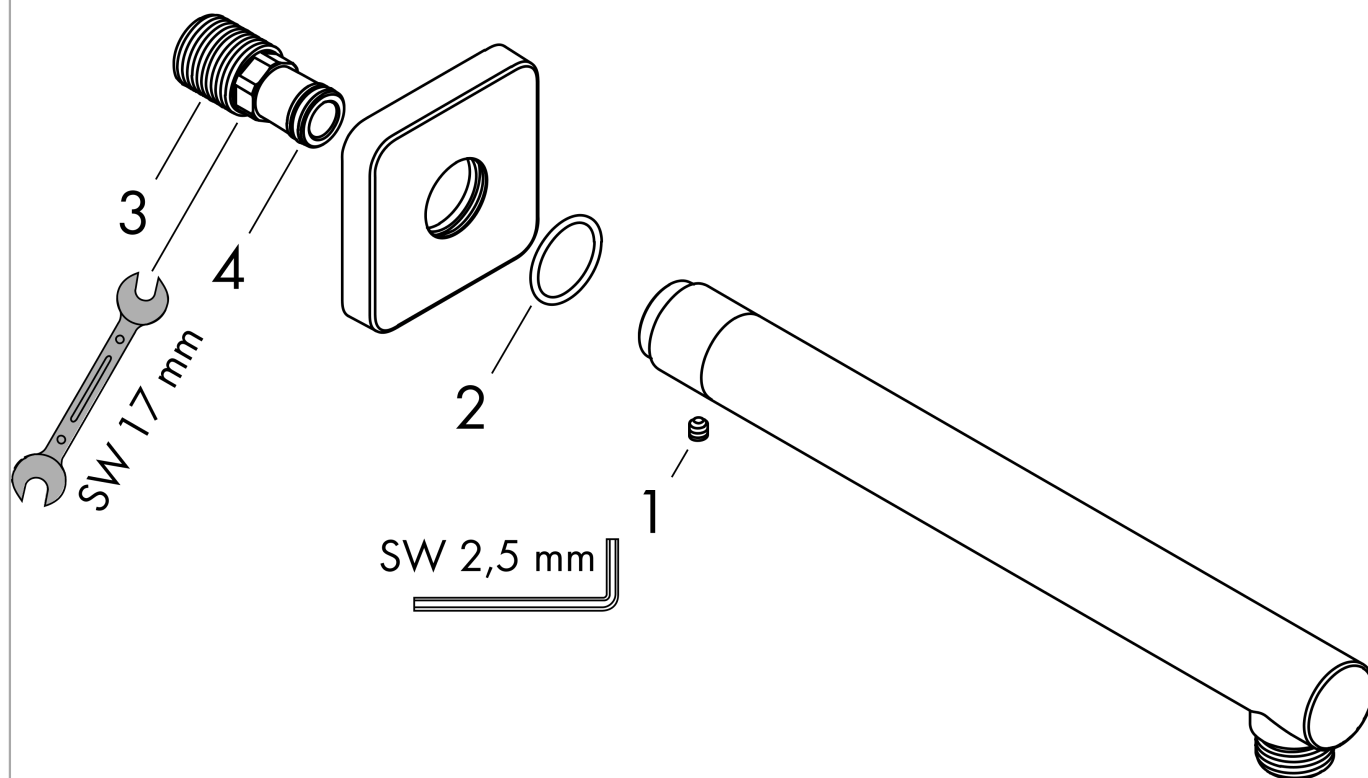

Vernis Shape**Держатель верхнего душа 24 см**Поверхность: **матовый черный** Артикульный номер: **26405670****Описание****Характеристики**

- длина: 240 мм
- Ø стержня: 26 мм
- тип монтажа: наружный монтаж
- материал: латунь
- исполнение: угол 90°
- тип соединения: G 1/2

Продукт**Чертеж**

Vernis Shape

Держатель верхнего душа 24 см

Поверхность: матовый черный

Артикульный номер: 26405670

Покомпонентное изображение

Год выпуска: >04/21

Vernis Shape**Держатель верхнего душа 24 см**Поверхность: **матовый черный** Артикульный номер: **26405670****Перечень запасных частей**Год выпуска: **>04/21**

Позиция	Описание	Артикульный номер	PC	PU
1	hollow set screw M5x5	98446000	-	1
2	O-Ring 22x2	98185000	-	1
3	connecting thread G½	93726000	-	1
4	O-ring 13x2	98128000	-	1