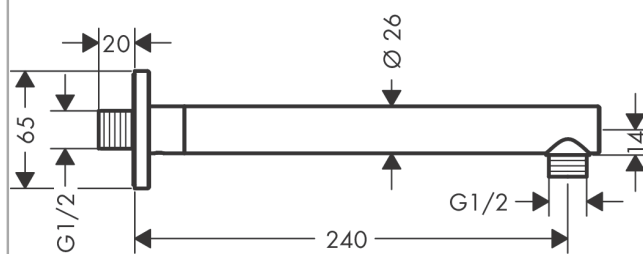

Vernis Shape**Держатель верхнего душа 24 см**Поверхность: **матовый черный** Артикульный номер: **26405670****Описание****Характеристики**

- длина: 240 мм
- Ø стержня: 26 мм
- тип монтажа: наружный монтаж
- материал: латунь
- исполнение: угол 90°
- тип соединения: G 1/2

Продукт**Чертеж**

Vernis Shape

Держатель верхнего душа 24 см

Поверхность: матовый черный

Артикульный номер: 26405670

Покомпонентное изображение

Год выпуска: >04/21

Vernis Shape**Держатель верхнего душа 24 см**Поверхность: **матовый черный** Артикульный номер: **26405670****Перечень запасных частей**Год выпуска: **>04/21**

Позиция	Описание	Артикульный номер	PC	PU
1	hollow set screw M5x5	98446000	-	1
2	O-Ring 22x2	98185000	-	1
3	connecting thread G½	93726000	-	1
4	O-ring 13x2	98128000	-	1