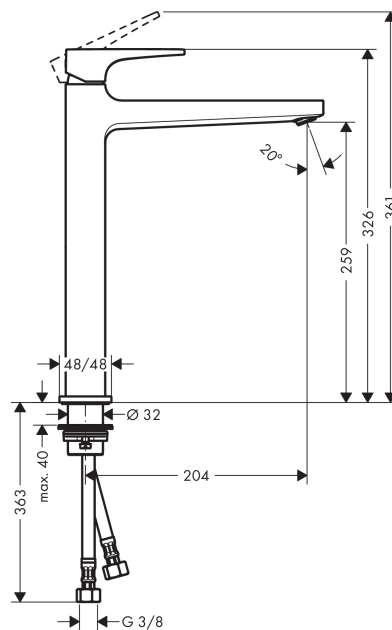

Metropol

Смеситель для раковины 260, однорычажный, с рычаговой ручкой, со сливным клапаном Push-Open, для раковины в форме таза
 Поверхности : хром Артикульный номер: 32512000

Описание

Характеристики

- состоит из: однорычажный смеситель для раковины, слив/перелив
- ComfortZone 260
- выступ 204 мм
- обычная струя
- расход воды при 3 барах: 5 л/мин
- керамический узел смешивания
- регулируемое ограничение температуры
- подходит для проточных водонагревателей
- сливной клапан Push-Open G 1 ¼
- материал сливного набора: металл
- вид соединения: соединительные шланги G ¾

Технология

Награды за дизайн

Продукт

Чертеж

График расхода воды