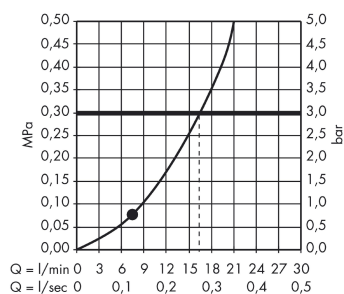

Crometta 85

Ручной душ Mono

Поверхности : **хром** Артикульный номер: **28585000**

Описание

Характеристики

- размер душевого диска: 85 мм
- тип струи: обычная
- максимальный расход воды при 3 бар: 16 л/мин
- с внутренней подачей воды
- промывающийся грязеулавливающий фильтр
- соединительная резьба G 1/2
- подходит для проточных водонагревателей

Технология

Продукт

Чертеж

График расхода воды

Расход измерен практически с помощью соответствующей арматуры (термостат/смеситель/скрытый клапан).