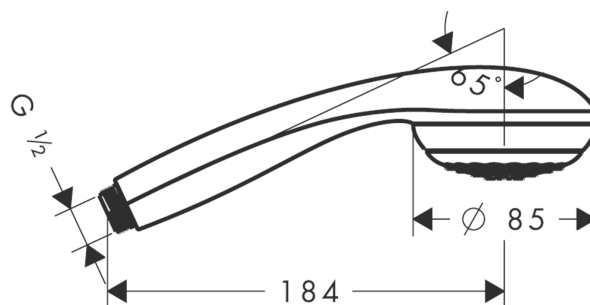

Crometta 85

Ручной душ Mono

Поверхности : **хром** Артикульный номер: **28585000**

Описание

Характеристики

- размер душевого диска: 85 мм
- тип струи: обычная
- максимальный расход воды при 3 бар: 16 л/мин
- с внутренней подачей воды
- промывающийся грязеулавливающий фильтр
- соединительная резьба G 1/2
- подходит для проточных водонагревателей

Технология

Продукт

Чертеж

График расхода воды

Расход измерен практически с помощью соответствующей арматуры (термостат/смеситель/скрытый клапан).