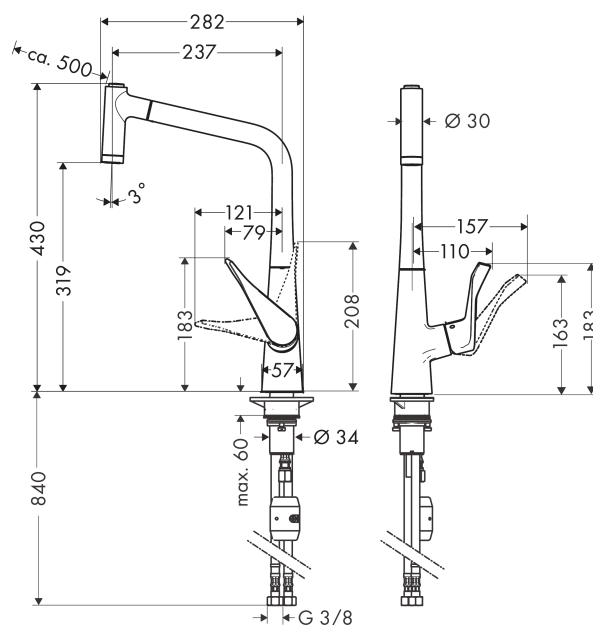

Metris M71

Кухонный смеситель однорычажный, 320, с вытяжным душем, 2jet

Поверхности : хром Артикулный номер: 14820000

Описание

Характеристики

- ComfortZone 320
- угол поворота излива: регулировка на 2 уровня, на 110° или 150°
- ламинарная и душевая струя
- фиксируемая душевая струя, автоматическое переключение струи в исходный режим закрытием смесителя
- магнитная система крепления душа MagFit
- душевой шланг Quick-Connect
- максимальный расход воды при 3 бар: 10 л/мин
- керамический узел смешивания
- соединительные шланги G 3/8
- встроенный клапан обратного тока воды
- подходит для проточных водонагревателей

Технология

Продукт

Чертеж

Metris M71

Кухонный смеситель однорычажный, 320, с вытяжным душем, 2jet

Поверхности : хром Артикульный номер: 14820000

График расхода воды