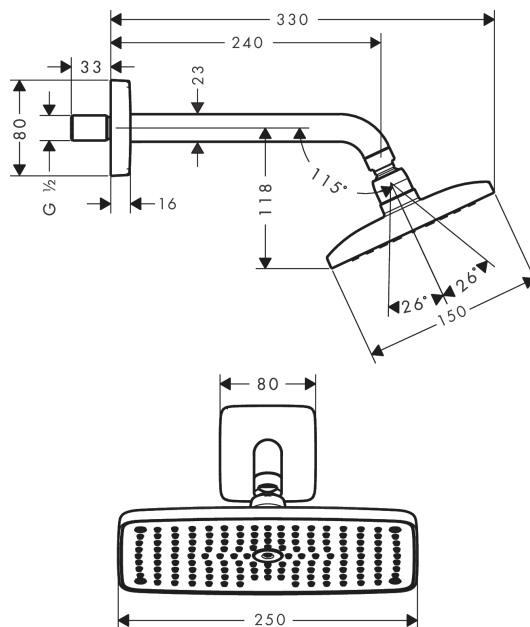

Raindance E

Верхний душ 240 1jet с держателем

Поверхности : **хром** Артикульный номер: **27370000**

Описание

Характеристики

- состоит из: верхний душ, держатель верхнего душа
- тип струи: RainAir
- размер душевого диска: 250 x 150 мм
- длина держателя для душа: 240 мм
- шарнирное соединение: регулируемый угол верхнего душа
- расход воды для струи RainAir (при 3 бар): 18 л/мин
- материал душевого диска: металл
- съемный душевой диск для очистки
- монтаж: стена
- соединительная резьба G 1/2

Технология

Продукт

Чертеж

График расхода воды

Расход измерен практически с помощью соответствующей арматуры (термостат/смеситель/скрытый клапан).

Raindance E

Верхний душ 240 1jet с держателем

Поверхности : **хром** Артикульный номер: **27370000**