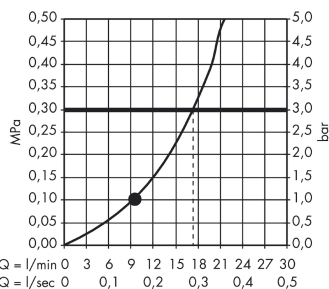

Технология

Продукт

Чертеж

График расхода воды

Расход измерен практически с помощью соответствующей арматуры (термостат/смеситель/скрытый клапан).

Raindance E

Верхний душ 240 1jet с держателем

Поверхности : **хром** Артикульный номер: **27370000**