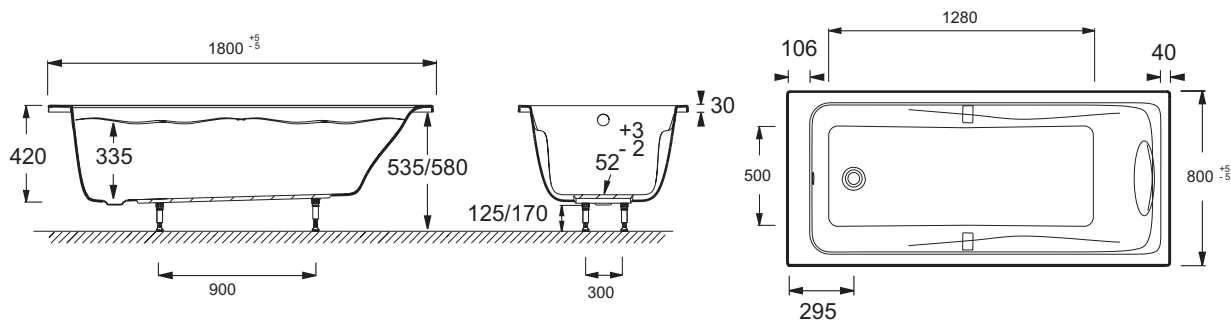

### Технические характеристики

- Размеры (см): 180 x 80 x см
- Объем: 240/170
- Высота ножек: 120/160
- Дополнительная опция: Автоматический слив-перелив (1м) E70174, экран на прямоугольную ванну E4932
- Размеры основания: 128 x 50 см
- Вес: 21,6 кг
- Форма: Прямоугольная
- Диаметр слива: 5.2 см
- В комплекте: хромированные ручки, черная подушка и регулируемые ножки (быстрая установка)
- Доступна с системой гидромассажа

### Общая информация

Спецификация продукта: Ванна 180 x 80 см. E6048. Коллекция: ODEON UP. Размеры (см): 180 x 80 x см. Вес: 21,6 кг. Объем: 240/170. Форма: Прямоугольная. Высота ножек: 120/160. Диаметр слива: 5.2 см. Дополнительная опция: Автоматический слив-перелив (1м) E70174, экран на прямоугольную ванну E4932. В комплекте: хромированные ручки, черная подушка и регулируемые ножки (быстрая установка). Размеры основания: 128 x 50 см. Доступна с системой гидромассажа.