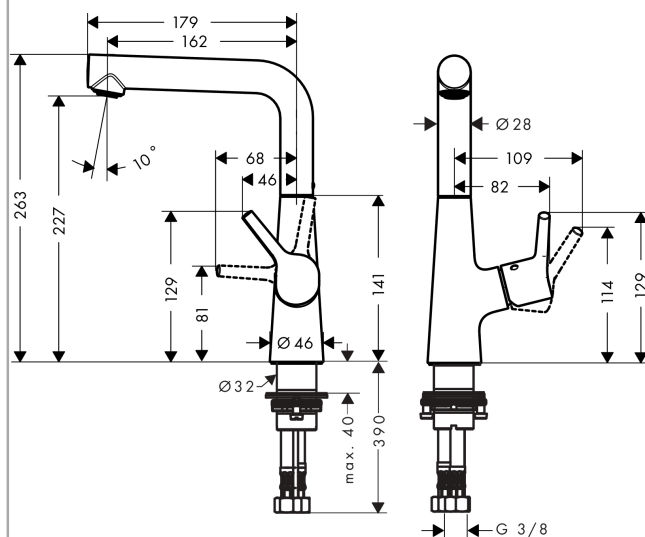

Talis S

Смеситель для раковины, однорычажный, 210, со сливным гарнитуром, поворотный излив 120°

Поверхности : хром   Артикульный номер: 72105000

Описание

Характеристики

- состоит из: однорычажный смеситель для раковины, слив/перелив
- ComfortZone 210
- выступ 162 мм
- угол поворота излива: 120°
- обычная струя
- расход воды при 3 барах: 5 л/мин
- керамический узел смешивания
- регулируемое ограничение температуры
- подходит для проточных водонагревателей
- донный клапан, 1¼"
- материал сливного набора: металл
- вид соединения: соединительные шланги G 3/8

Технология

Продукт

Чертеж

График расхода воды