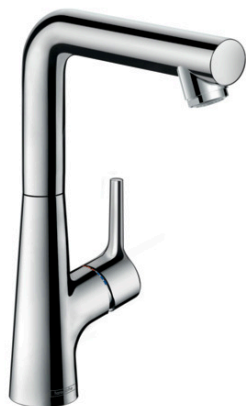

Talis S

Смеситель для раковины, однорычажный, 210, со сливным гарнитуром, поворотный излив 120°

Поверхности : хром   Артикульный номер: 72105000

Описание

Характеристики

- состоит из: однорычажный смеситель для раковины, слив/перелив
- ComfortZone 210
- выступ 162 мм
- угол поворота излива: 120°
- обычная струя
- расход воды при 3 барах: 5 л/мин
- керамический узел смешивания
- регулируемое ограничение температуры
- подходит для проточных водонагревателей
- донный клапан, 1¼"
- материал сливного набора: металл
- вид соединения: соединительные шланги G 3/8

Технология

Продукт

Чертеж

График расхода воды