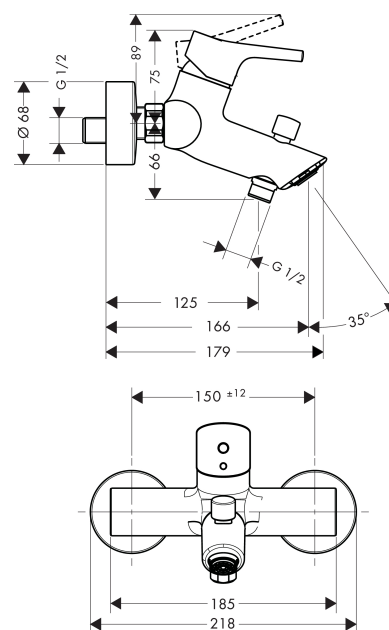

Talis S

Смеситель для ванны, однорычажный, ВМ

Поверхности : хром Артикулный номер: 72400000

Описание

Характеристики

- выступ 166 мм
- вид соединения: S-образные эксцентрики
- межосевое подключение: 150 мм ± 12 мм
- расход воды у ручного душа при давлении 3 бар: 14 л/мин
- регулируемое ограничение температуры
- с переключателем вакуумного типа
- клапан обратного тока воды
- с шумопоглотителем
- подходит для проточных водонагревателей
- класс шума: I
- класс расхода воды: C, B

Технология

Продукт

Чертеж

График расхода воды