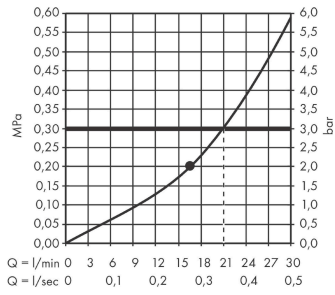

Rainfinity

Верхний душ 360 1jet с настенным креплением

Поверхность: **матовый черный**   Артикульный номер: **26230670**

График расхода воды

Расход измерен практически с помощью соответствующей арматуры (термостат/смеситель/скрытый клапан).