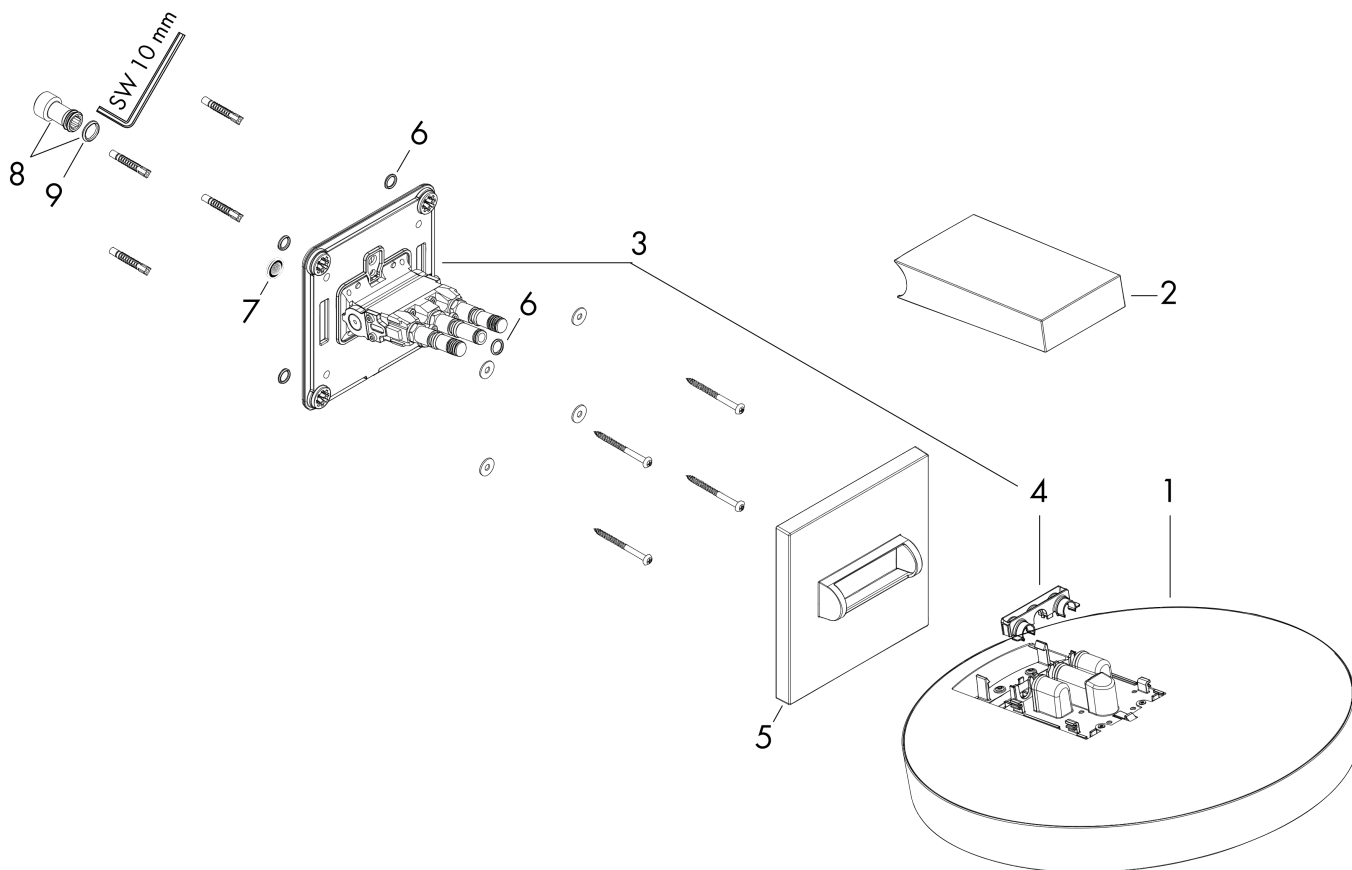

**Rainfinity****Верхний душ 360 1jet с настенным креплением**Поверхность: **матовый черный**    Артикульный номер: **26230670****Описание****Характеристики**

- состоит из: верхний душ, настенный вывод
- размер душевого диска: 360 мм
- тип струи: PowderRain
- выступ 381 мм
- средний распылительный диск: 205 мм
- рамка: металл
- материал душевого диска: алюминий
- поверхность душевого диска: графит
- Регулировка душа по вертикали в пределах 10-30°
- максимальный расход воды при 3 барах: 21 л/мин
- расход воды PowderRain (при 3 барах): 21 л/мин
- минимальный расход для корректной работы: 16,5 л/мин
- минимальное давление: 2 bar
- съемный верхний душ для очистки
- монтаж: стена
- соединительная резьба G 1/2
- не подходит для проточных водонагревателей

Расход измерен практически с помощью соответствующей арматуры (термостат/смеситель/скрытый клапан).

**Rainfinity**

**Верхний душ 360 1jet с настенным креплением**

Поверхность: **матовый черный**    Артикульный номер: **26230670**

**Пример монтажа**

**Rainfinity**

**Верхний душ 360 1jet с настенным креплением**

Поверхность: **матовый черный**    Артикульный номер: **26230670**

**Покомпонентное изображение**

Год выпуска: >01/21

**Rainfinity****Верхний душ 360 1jet с настенным креплением**Поверхность: **матовый черный**    Артикульный номер: **26230670****Перечень запасных частей**

Год выпуска: &gt;01/21

Позиция	Описание	Артикульный номер	PC	PU
1	head shower	93666670	-	1
2	cover	93524670	-	1
3	installation unit cpl.	94677000	-	1
4	cramp	93525000	-	1
5	escutcheon	93523670	-	1
6	O-ring 9x2	98119000	-	1
7	filter packing	93774000	-	1
8	filter packing	94246000	-	1
9	connecting thread	94673000	-	1
10	O-ring 13x2,5	98428000	-	1