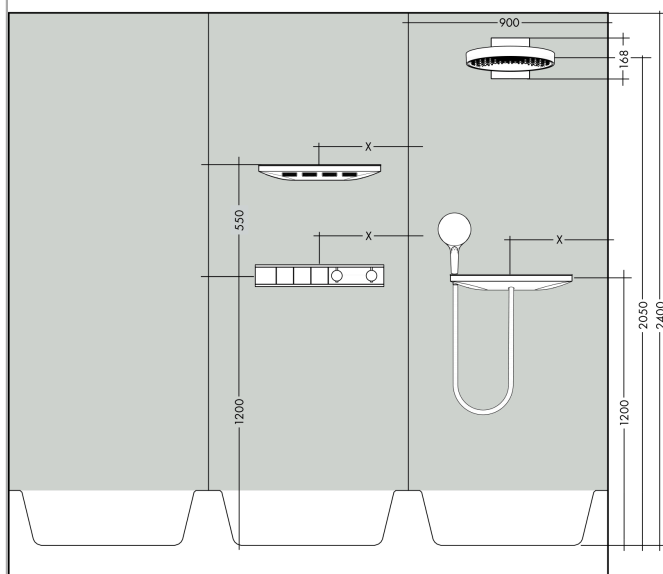

Rainfinity

Верхний душ 360 1jet с настенным креплением

Поверхность: **матовый черный**   Артикульный номер: **26230670**

Пример монтажа