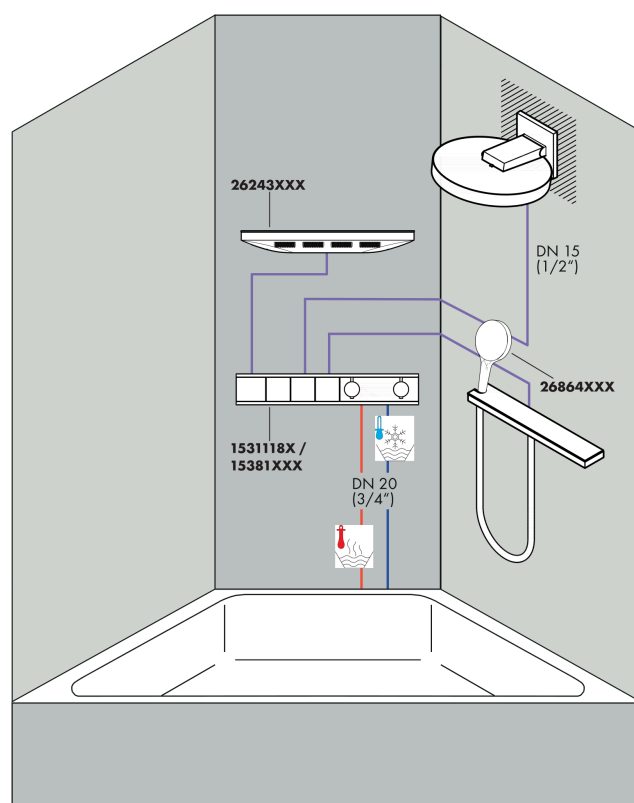

Rainfinity

Верхний душ 360 1jet с настенным креплением

Поверхность: **матовый черный**   Артикульный номер: **26230670**

Пример монтажа