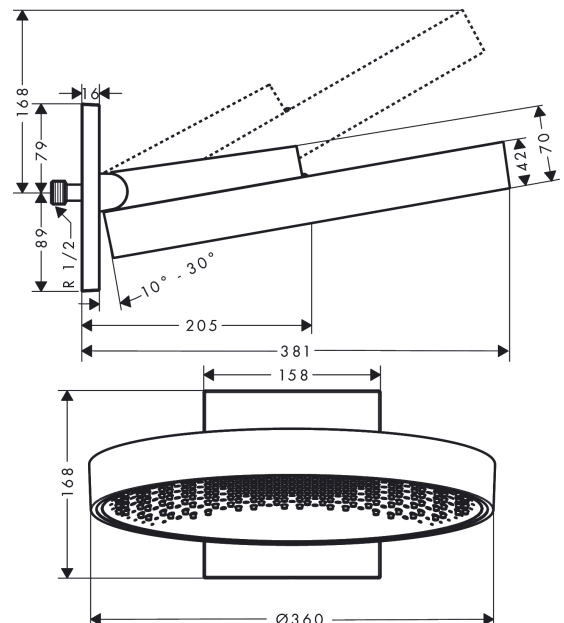

**Rainfinity****Верхний душ 360 1jet с настенным креплением**Поверхность: **матовый черный**    Артикульный номер: **26230670****Описание****Характеристики**

- состоит из: верхний душ, настенный вывод
- размер душевого диска: 360 мм
- тип струи: PowderRain
- выступ 381 мм
- средний распылительный диск: 205 мм
- рамка: металл
- материал душевого диска: алюминий
- поверхность душевого диска: графит
- Регулировка душа по вертикали в пределах 10-30°
- максимальный расход воды при 3 барах: 21 л/мин
- расход воды PowderRain (при 3 барах): 21 л/мин
- минимальный расход для корректной работы: 16,5 л/мин
- минимальное давление: 2 bar
- съемный верхний душ для очистки
- монтаж: стена
- соединительная резьба G 1/2
- не подходит для проточных водонагревателей

**Технология****Награды за дизайн**reddot award 2019  
best of the best**Продукт****Чертеж**

**Rainfinity****Верхний душ 360 1jet с настенным креплением**Поверхность: **матовый черный**    Артикульный номер: **26230670****График расхода воды**

Расход измерен практически с помощью соответствующей арматуры (термостат/смеситель/скрытый клапан).

**Rainfinity**

**Верхний душ 360 1jet с настенным креплением**

Поверхность: **матовый черный**    Артикульный номер: **26230670**

Год выпуска: &gt;01/21

Позиция	Описание	Артикульный номер	PC	PU
1	head shower	93666670	-	1
2	cover	93524670	-	1
3	installation unit cpl.	94677000	-	1
4	cramp	93525000	-	1
5	escutcheon	93523670	-	1
6	O-ring 9x2	98119000	-	1
7	filter packing	93774000	-	1
8	filter packing	94246000	-	1
9	connecting thread	94673000	-	1
10	O-ring 13x2,5	98428000	-	1