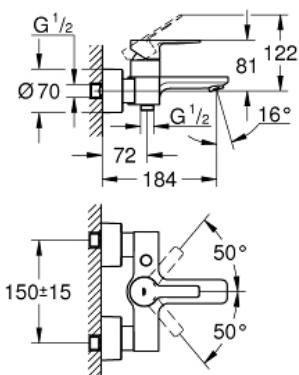

LINEARE

Смеситель однорычажный для ванны,
DN 15

MODEL # 33849001

Pure Freude
an Wasser

GROHE

Product Description:

LINEARE

Смеситель однорычажный для ванны, DN 15

Standard Specification:

настенный монтаж

металлический рычаг

GROHE SilkMove керамический картридж 35 мм

с ограничителем температуры

GROHE StarLight хромированная поверхность

автоматический переключатель: ванна/душ

аэратор

отвод для душа 1/2"

встроенный обратный клапан

скрытые S-образные эксцентрики

с защитой от обратного потока

минимальное давление 1,0 бар

Color:

□ 33849001 хром