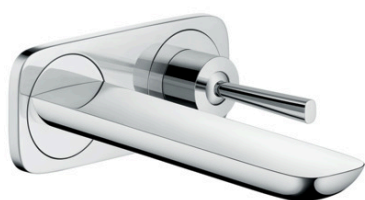

PuraVida

Смеситель для раковины, однорычажный, ВМ, излив 165 мм

Поверхности : хром Артикулный номер: 15084000

Описание

Характеристики

- с возможностью размещения рукоятки справа или слева
- выступ 165 мм
- ламинарная струя
- расход воды: 5 л/мин
- регулируемый формирователь струи
- незапираемый сливной клапан
- подходит для проточных водонагревателей

Технология

Награды за дизайн

Продукт

Чертеж