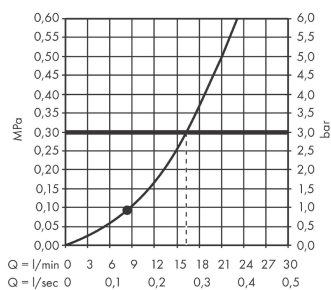

Технология

Продукт

Чертеж

График расхода воды

Расход измерен практически с помощью соответствующей арматуры (термостат/смеситель/скрытый клапан).

Сroma 100
Душевой набор Mono со штангой 65 см и мыльницей
 Поверхности : **хром** Артикульный номер: **27717000**