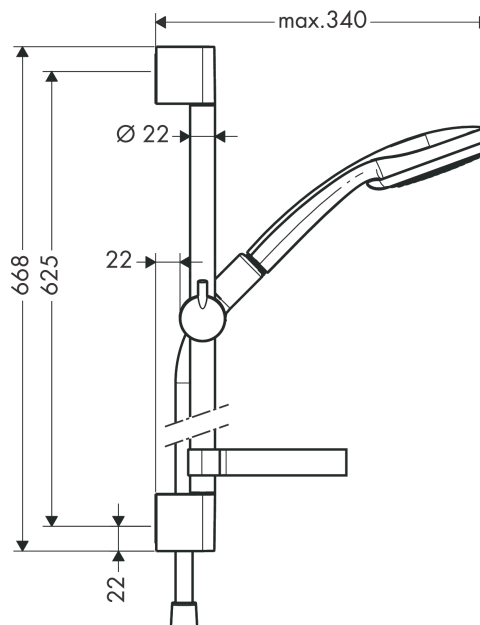

Срома 100

Душевой набор Mono со штангой 65 см и мыльницей

Поверхности : хром Артикульный номер: 27717000

Описание

Характеристики

- состоит из: ручной душ, душевая штанга, шланг для душа, ползунок, мыльница
- размер душевого диска: 100 мм
- тип струи: Rain
- со стороны душа упорный подшипник, предотвращающий перекручивание душевого шланга
- держатель ручного душа регулируется в пределах 90°, поворачивается вправо и влево, перемещается вверх и вниз
- максимальный расход воды при 3 бар: 16 л/мин
- хромированные настенные крепления из пластика

Технология

Продукт

Чертеж

График расхода воды

Расход измерен практически с помощью соответствующей арматуры (термостат/смеситель/скрытый клапан).

Сroma 100
Душевой набор Mono со штангой 65 см и мыльницей
 Поверхности : **хром** Артикульный номер: **27717000**

Пример монтажа