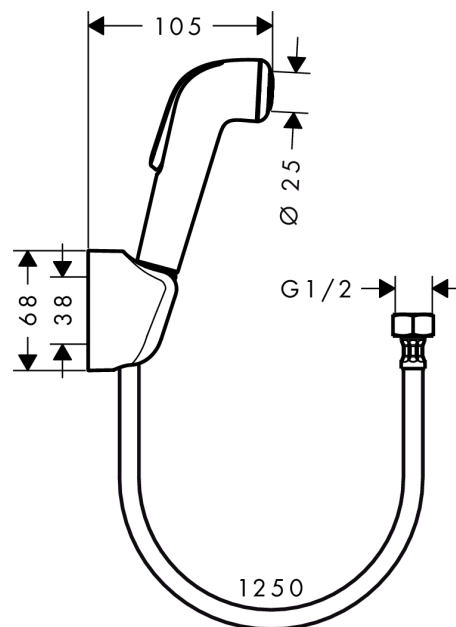

Гигиенический душ 1jet с держателем и шлангом 125 см, устойчивым к давлению
Поверхности : **белый / хром**   Артикульный номер: **32127000**

Описание

Характеристики

- состоит из: ручной душ бидетте, держатель для душа, шланг для душа
- максимальный расход воды при 3 бар: 6 л/мин
- с клапаном обратного тока воды
- дополнительный комментарий: Хромированная поверхность душевого шланга

Технология

Продукт

Чертеж