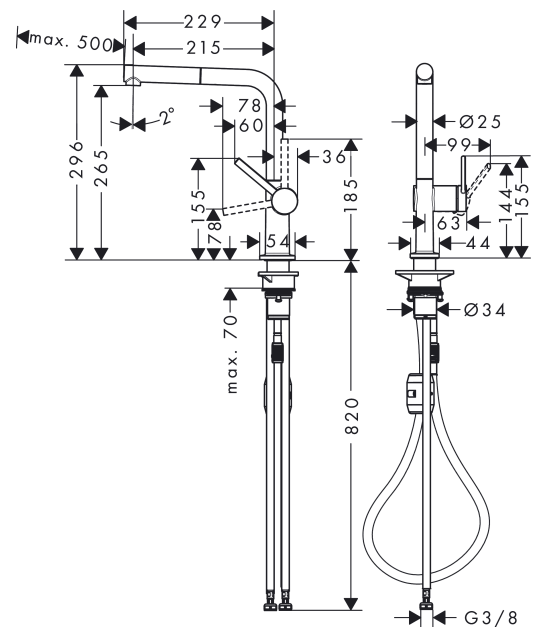

Talis M54

Кухонный смеситель однорычажный, 270, с вытяжным изливом, 1jet

: под сталь Артикул номер: 72808800

Описание

Характеристики

- ComfortZone 270
- L-образный излив
- угол поворота излива: регулировка на 4 уровня 60°, 110°, 150° или 360°
- ламинарная струя
- душевой шланг Quick-Connect
- максимальный расход воды при 3 барах: 8 л/мин
- керамический узел смешивания
- соединительные шланги G 3/8
- регулируемое ограничение температуры
- встроенный клапан обратного тока воды
- подходит для проточных водонагревателей
- длина удлинения До 50 см

Технология

Награды за дизайн

reddot winner 2020

Продукт

Чертеж

График расхода воды

Talis M54

Кухонный смеситель однорычажный, 270, с вытяжным изливом, 1jet

: под сталь Артикул номер: 72808800

Покомпонентное изображение

Год выпуска: >12/19

Talis M54**Кухонный смеситель однорычажный, 270, с вытяжным изливом, 1jet**: под сталь Артикулный номер: **72808800****Перечень запасных частей**

Год выпуска: >12/19

Позиция	Описание	Артикулный номер	PC	PU
1	spout cpl.	93749800	-	1
2	O-ring 8x2	98112000	-	1
3	handspray	93751800	-	1
4	filter	98516000	-	1
5	non return valve DW 10	96456000	-	1
6	spray former	93748000	-	1
7	service tool	93750000	-	1
8	set of lever collars	98365000	-	1
9	O-ring 19x2	98426000	-	1
10	O-ring 20x1,5	98197000	-	1
11	handle	93736800	-	1
12	hollow set screw M5x5	98446000	-	1
13	screw cover	93735610	-	1
14	flange	93737800	-	1
15	nut	93738000	-	1
16	O-ring 25x1,5	98146000	-	1
17	O-ring 30x1,5	98433000	-	1
18	O-ring 29x2	98391000	-	1
19	cartridge, assy	93740000	-	1
20	O-ring 36x3	98052000	-	1
21	support	97523000	-	1
22	fixing set (Ø 34)	95049000	-	1
23	lever collar	97548000	-	1
24	weight	92500000	-	1
25	hose 1,50 m	93816000	-	1
26	hose	93744000	-	1
27	O-ring 7x1,5	98422000	-	1
28	connection hose 900 mm M8x0,75 G3/8	93746000	-	1
29	O-ring 6,6x1,6	93019000	-	1
a	set of adapters	93395000	-	1