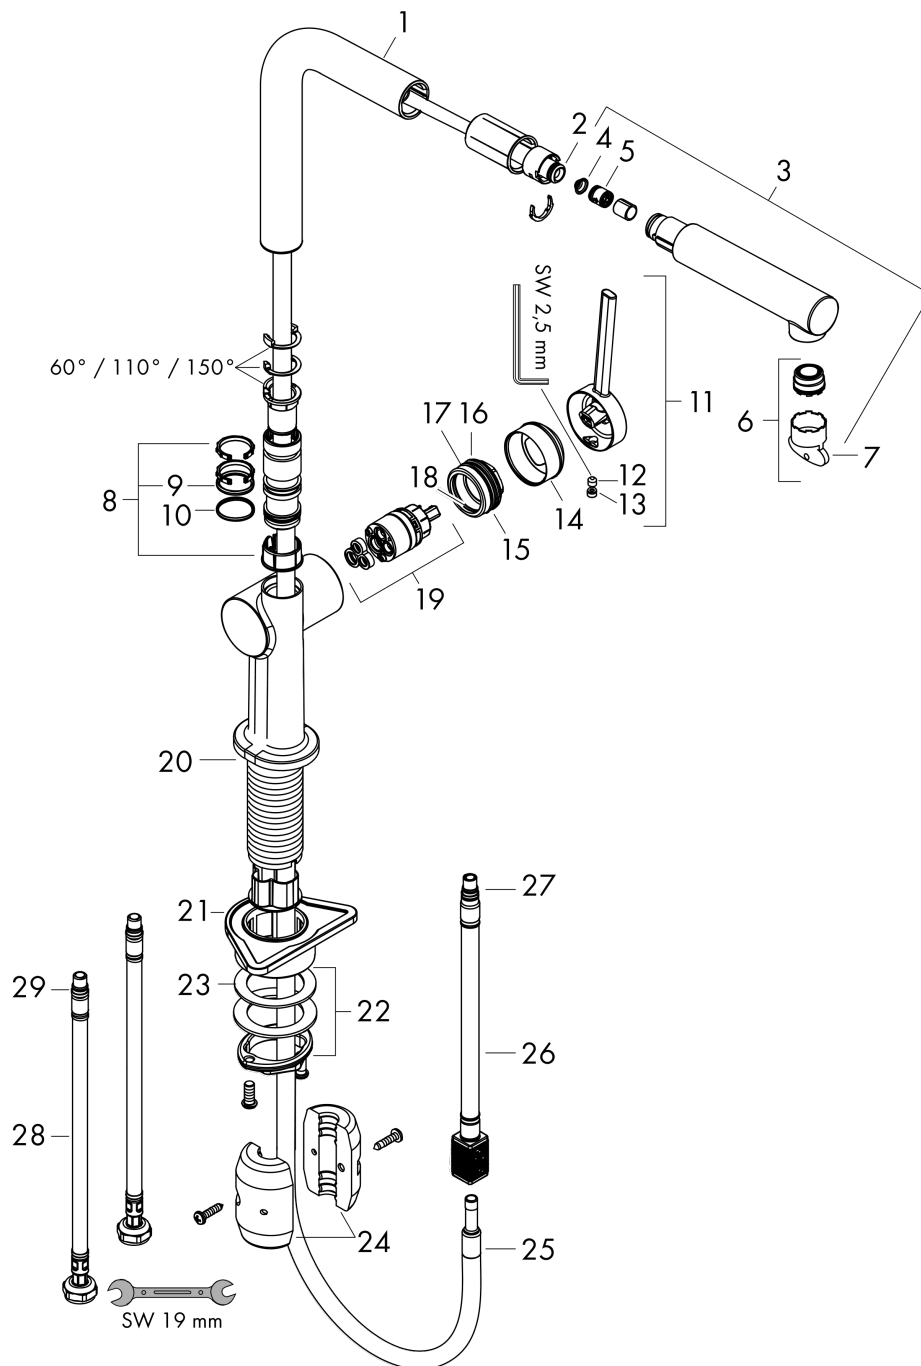

Talis M54

Кухонный смеситель однорычажный, 270, с вытяжным изливом, 1jet

: под сталь Артикул номер: 72808800

Описание

Характеристики

- ComfortZone 270
- L-образный излив
- угол поворота излива: регулировка на 4 уровня 60°, 110°, 150° или 360°
- ламинарная струя
- душевой шланг Quick-Connect
- максимальный расход воды при 3 барах: 8 л/мин
- керамический узел смешивания
- соединительные шланги G 3/8
- регулируемое ограничение температуры
- встроенный клапан обратного тока воды
- подходит для проточных водонагревателей
- длина удлинения До 50 см

Технология

Награды за дизайн

reddot winner 2020

Продукт

Чертеж

График расхода воды

Talis M54

Кухонный смеситель однорычажный, 270, с вытяжным изливом, 1jet

: под сталь Артикул номер: 72808800

Покомпонентное изображение

Год выпуска: >12/19

Talis M54**Кухонный смеситель однорычажный, 270, с вытяжным изливом, 1jet**: под сталь Артикулный номер: **72808800****Перечень запасных частей**

Год выпуска: >12/19

Позиция	Описание	Артикулный номер	PC	PU
1	spout cpl.	93749800	-	1
2	O-ring 8x2	98112000	-	1
3	handspray	93751800	-	1
4	filter	98516000	-	1
5	non return valve DW 10	96456000	-	1
6	spray former	93748000	-	1
7	service tool	93750000	-	1
8	set of lever collars	98365000	-	1
9	O-ring 19x2	98426000	-	1
10	O-ring 20x1,5	98197000	-	1
11	handle	93736800	-	1
12	hollow set screw M5x5	98446000	-	1
13	screw cover	93735610	-	1
14	flange	93737800	-	1
15	nut	93738000	-	1
16	O-ring 25x1,5	98146000	-	1
17	O-ring 30x1,5	98433000	-	1
18	O-ring 29x2	98391000	-	1
19	cartridge, assy	93740000	-	1
20	O-ring 36x3	98052000	-	1
21	support	97523000	-	1
22	fixing set (Ø 34)	95049000	-	1
23	lever collar	97548000	-	1
24	weight	92500000	-	1
25	hose 1,50 m	93816000	-	1
26	hose	93744000	-	1
27	O-ring 7x1,5	98422000	-	1
28	connection hose 900 mm M8x0,75 G3/8	93746000	-	1
29	O-ring 6,6x1,6	93019000	-	1
a	set of adapters	93395000	-	1