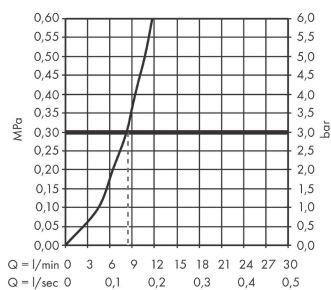

Технология

Награды за дизайн

reddot winner 2020

Продукт

Чертеж

График расхода воды

Talis M54

Кухонный смеситель однорычажный, 270, с вытяжным изливом, 1jet

: под сталь Артикул номер: 72808800

Покомпонентное изображение

Год выпуска: >12/19

Talis M54**Кухонный смеситель однорычажный, 270, с вытяжным изливом, 1jet**: под сталь Артикулный номер: **72808800****Перечень запасных частей**