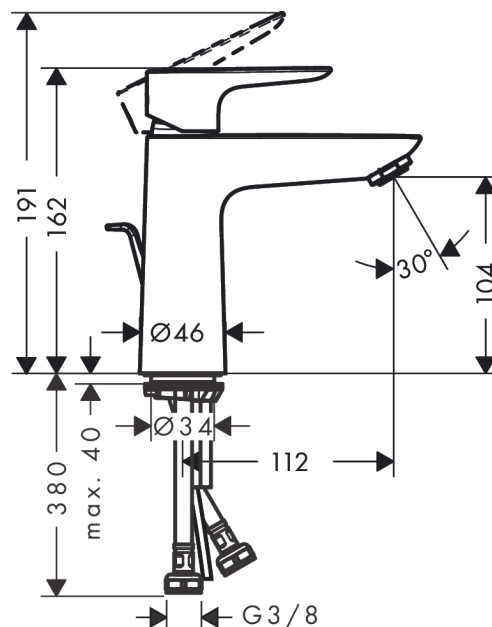

Talis E

Смеситель для раковины 110 LowFlow 3,5 л / мин, однорычажный, со сливным гарнитуром

Поверхности : хром Артикульный номер: 71715000

Описание

Характеристики

- состоит из: однорычажный смеситель для раковины, слив/перелив
- ComfortZone 110
- выступ 112 мм
- обычная струя
- расход воды при 3 барах: 3.5 л/мин
- керамический узел смешивания
- регулируемое ограничение температуры
- подходит для проточных водонагревателей
- донный клапан, 1¼"
- материал сливного набора: металл
- вид соединения: соединительные шланги G 3/8

Технология

Награды за дизайн

Продукт

Чертеж

График расхода воды