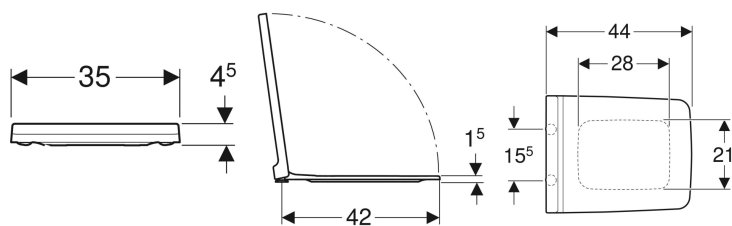

Сиденье для унитаза Geberit Xenos²

Образец

Характеристики

- Крышка унитаза, внахлест

Технические характеристики

Материал	Дюропласт
Fastening distance	15.5 см

Арт. №	Цвет / поверхность	Быстроразъемные петли	Функция плавного опускания	Крепление	Материал шарнира
500.833.01.1	Белый	Да	Да	Сверху	Хромированная латунь
500.537.01.1	Белый	Нет	Да	Сверху	Хромированная латунь