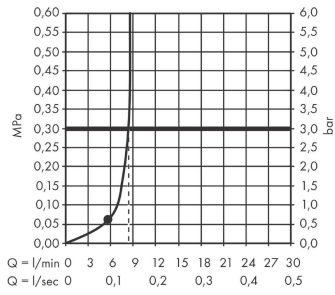

**Vernis Blend****Верхний душ 200 1jet EcoSmart**Поверхность: **матовый черный**Артикульный номер: **26277670****Описание****Характеристики**

- размер душевого диска: 205 мм
- тип струи: Rain
- шарнирное соединение: регулируемый угол верхнего душа
- материал душевого диска: пластик
- максимальный расход воды при 3 барах: 8,7 л/мин
- минимальный расход для корректной работы: 4,5 л/мин
- минимальное давление: 1 бар
- съемный верхний душ для очистки
- монтаж: потолок или стена
- соединительная резьба G ½
- подходит для проточных водонагревателей

**Технология****Продукт****Чертеж**

**Vernis Blend**

**Верхний душ 200 1jet EcoSmart**

Поверхность: **матовый черный**

Артикульный номер: **26277670**

**График расхода воды**

Расход измерен практически с помощью соответствующей арматуры (термостат/смеситель/скрытый клапан).