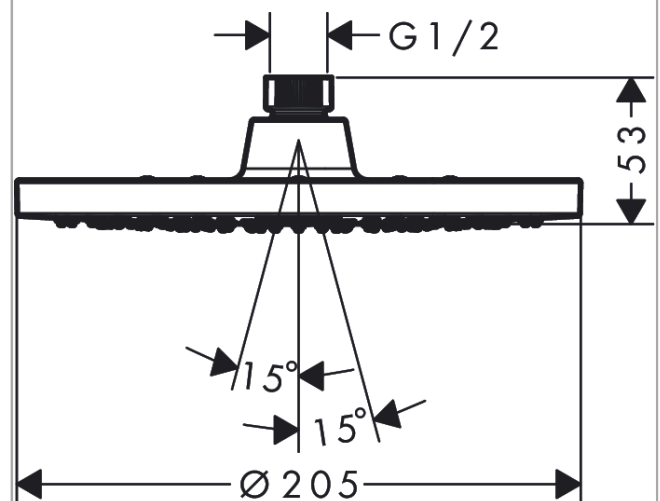

**Vernis Blend****Верхний душ 200 1jet EcoSmart**Поверхность: **матовый черный**Артикульный номер: **26277670****Описание****Характеристики**

- размер душевого диска: 205 мм
- тип струи: Rain
- шарнирное соединение: регулируемый угол верхнего душа
- материал душевого диска: пластик
- максимальный расход воды при 3 барах: 8,7 л/мин
- минимальный расход для корректной работы: 4,5 л/мин
- минимальное давление: 1 бар
- съемный верхний душ для очистки
- монтаж: потолок или стена
- соединительная резьба G ½
- подходит для проточных водонагревателей

**Технология****Продукт****Чертеж**

**Vernis Blend**

**Верхний душ 200 1jet EcoSmart**

Поверхность: **матовый черный**

Артикульный номер: **26277670**

**График расхода воды**

Расход измерен практически с помощью соответствующей арматуры (термостат/смеситель/скрытый клапан).