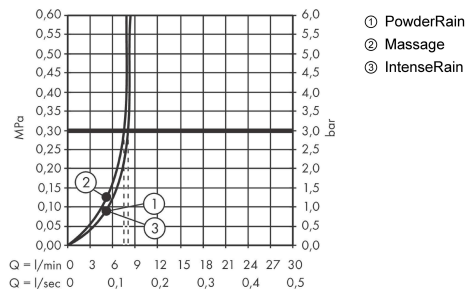

Pulsify Select S

Ручной душ 105 3jet Relaxation EcoSmart

: хром Артикулный номер: 24111000

Описание

Характеристики

- размер душевого диска: 105 мм
- тип струи: массажная, IntenseRain, PowderRain
- удобное переключение типов струи с помощью кнопки Select
- максимальный расход воды при 3 барах: 8,2 л/мин
- расход воды PowderRain (при 3 барах): 8,2 л/мин
- расход воды для массажной струи (при 3 бар): 7,7 л/мин
- расход воды для струи IntenseRain (при 3 бар): 7,8 л/мин
- мощающаяся вставка для фильтра
- соединительная резьба G 1/2
- подходит для проточных водонагревателей

Технология

Награды за дизайн

reddot winner 2021

Продукт

Чертеж

Pulsify Select S
Ручной душ 105 3jet Relaxation EcoSmart
 : хром Артикулный номер: 24111000

График расхода воды

Расход измерен практически с помощью соответствующей арматуры (термостат/смеситель/скрытый клапан).