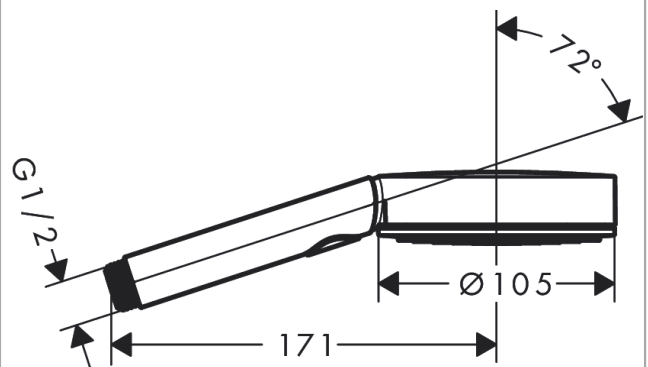

Pulsify Select S

Ручной душ 105 3jet Relaxation EcoSmart

: хром Артикулный номер: 24111000

Описание

Характеристики

- размер душевого диска: 105 мм
- тип струи: массажная, IntenseRain, PowderRain
- удобное переключение типов струи с помощью кнопки Select
- максимальный расход воды при 3 барах: 8,2 л/мин
- расход воды PowderRain (при 3 барах): 8,2 л/мин
- расход воды для массажной струи (при 3 бар): 7,7 л/мин
- расход воды для струи IntenseRain (при 3 бар): 7,8 л/мин
- мощающаяся вставка для фильтра
- соединительная резьба G 1/2
- подходит для проточных водонагревателей

Технология

Награды за дизайн

reddot winner 2021

Продукт

Чертеж

Pulsify Select S
Ручной душ 105 3jet Relaxation EcoSmart
 : хром Артикулный номер: 24111000

График расхода воды

Расход измерен практически с помощью соответствующей арматуры (термостат/смеситель/скрытый клапан).