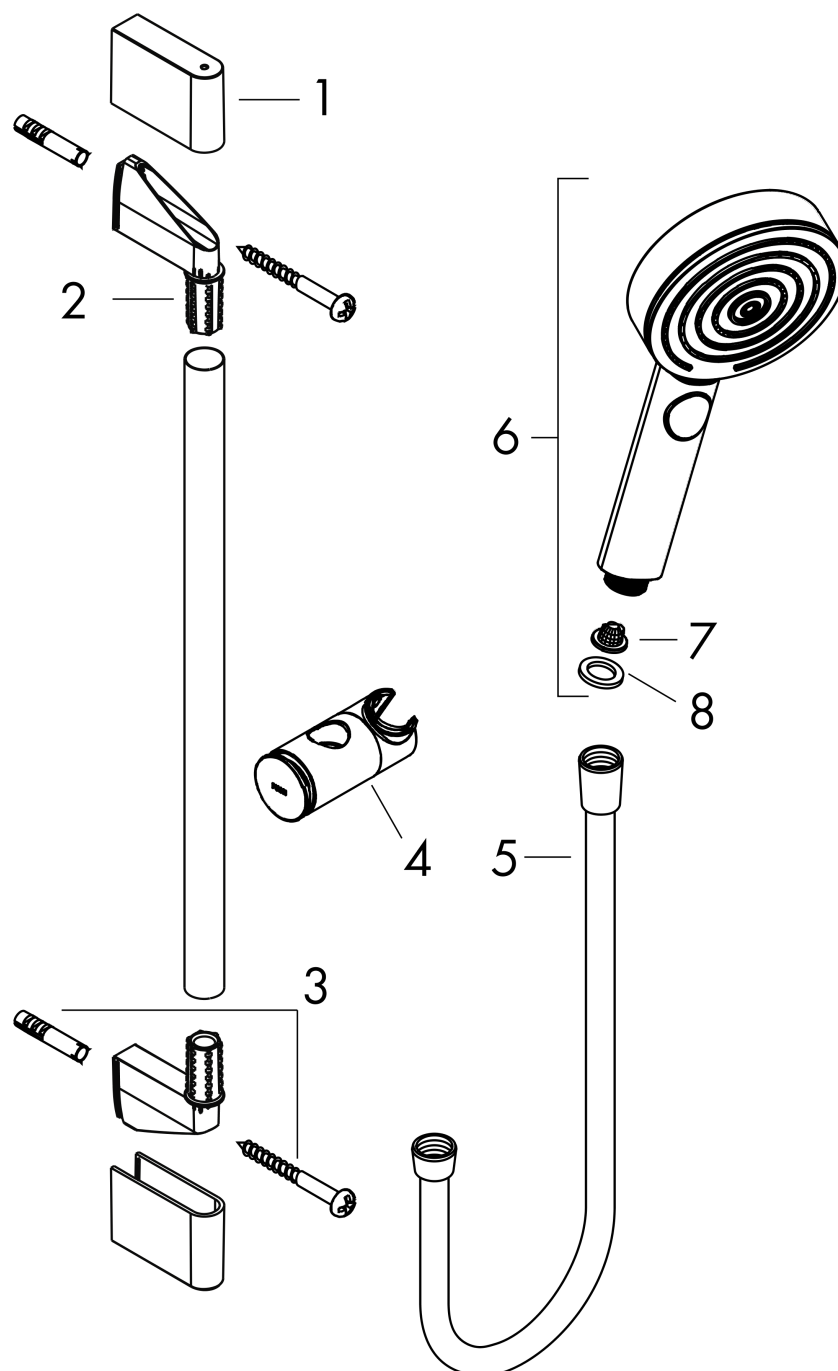

Pulsify Select S**Душевой набор 105 3jet Relaxation со штангой 65 см****: матовый белый** Артикульный номер: **24160700****Описание****Характеристики**

- состоит из: ручной душ, душевая штанга, шланг для душа, ползунок
- размер душевого диска: 105 мм
- тип струи: массажная, IntenseRain, PowderRain
- удобное переключение типов струи с помощью кнопки Select
- максимальный расход воды при 3 барах: 11,4 л/мин
- душевой шланг с конической гайкой на обоих концах
- со стороны душа упорный подшипник, предотвращающий перекручивание душевого шланга
- настенный монтаж: крепление с помощью шурупов
- хромированные настенные крепления из пластика
- держатель для ручного душа регулируемый по высоте с внешней кнопкой выбора
- держатель ручного душа из пластика/металла
- длина вертикальной трубки: 669 мм
- диаметр штанги: 22 мм
- профиль вертикальной трубки: круглая
- расстояние между отверстиями 625 мм

Технология**Награды за дизайн**

reddot winner 2021

**Продукт****Чертеж**

Pulsify Select S

Душевой набор 105 3jet Relaxation со штангой 65 см

: матовый белый Артикульный номер: 24160700

График расхода воды

Расход измерен практически с помощью соответствующей арматуры (термостат/смеситель/скрытый клапан).

Pulsify Select S

Душевой набор 105 3jet Relaxation со штангой 65 см

: матовый белый Артикульный номер: 24160700

Покомпонентное изображение

Год выпуска: >06/21

Pulsify Select S

Душевой набор 105 3jet Relaxation со штангой 65 см

: матовый белый Артикульный номер: 24160700

Перечень запасных частей

Год выпуска: >06/21

Позиция	Описание	Артикульный номер	PC	PU
1	cover	95217700	-	1
2	wall support	95218000	-	1
3	mounting set	96179000	-	1
4	support, assy	93517700	-	1
5	shower hose Isiflex'B 1,60 m	28276700	-	1
6	-	24110700	-	1
7	filter	92672000	-	1
8	seal	98058000	-	1
a	tile-matching-disk 7 mm	97450000	-	1