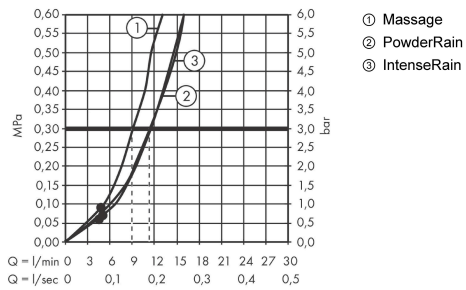

Pulsify Select S**Душевой набор 105 3jet Relaxation со штангой 65 см****: матовый белый** Артикульный номер: **24160700****Описание****Характеристики**

- состоит из: ручной душ, душевая штанга, шланг для душа, ползунок
- размер душевого диска: 105 мм
- тип струи: массажная, IntenseRain, PowderRain
- удобное переключение типов струи с помощью кнопки Select
- максимальный расход воды при 3 барах: 11,4 л/мин
- душевой шланг с конической гайкой на обоих концах
- со стороны душа упорный подшипник, предотвращающий перекручивание душевого шланга
- настенный монтаж: крепление с помощью шурупов
- хромированные настенные крепления из пластика
- держатель для ручного душа регулируемый по высоте с внешней кнопкой выбора
- держатель ручного душа из пластика/металла
- длина вертикальной трубки: 669 мм
- диаметр штанги: 22 мм
- профиль вертикальной трубки: круглая
- расстояние между отверстиями 625 мм

Технология**Награды за дизайн**

reddot winner 2021

**Продукт****Чертеж**

Pulsify Select S

Душевой набор 105 3jet Relaxation со штангой 65 см

: матовый белый Артикульный номер: 24160700

График расхода воды

Расход измерен практически с помощью соответствующей арматуры (термостат/смеситель/скрытый клапан).