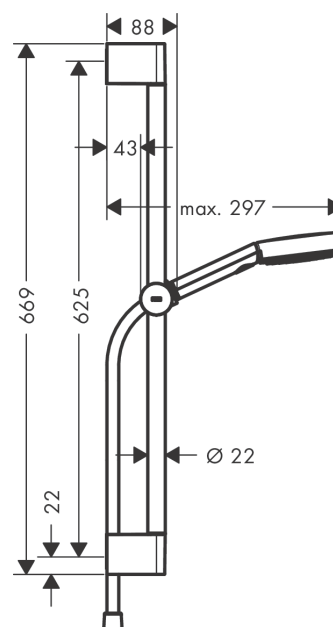

Pulsify Select S**Душевой набор 105 3jet Relaxation со штангой 65 см****: матовый белый** Артикульный номер: **24160700****Описание****Характеристики**

- состоит из: ручной душ, душевая штанга, шланг для душа, ползунок
- размер душевого диска: 105 мм
- тип струи: массажная, IntenseRain, PowderRain
- удобное переключение типов струи с помощью кнопки Select
- максимальный расход воды при 3 барах: 11,4 л/мин
- душевой шланг с конической гайкой на обоих концах
- со стороны душа упорный подшипник, предотвращающий перекручивание душевого шланга
- настенный монтаж: крепление с помощью шурупов
- хромированные настенные крепления из пластика
- держатель для ручного душа регулируемый по высоте с внешней кнопкой выбора
- держатель ручного душа из пластика/металла
- длина вертикальной трубки: 669 мм
- диаметр штанги: 22 мм
- профиль вертикальной трубки: круглая
- расстояние между отверстиями 625 мм

Технология**Награды за дизайн**

reddot winner 2021

**Продукт****Чертеж**

Pulsify Select S

Душевой набор 105 3jet Relaxation со штангой 65 см

: матовый белый Артикульный номер: 24160700

График расхода воды

Расход измерен практически с помощью соответствующей арматуры (термостат/смеситель/скрытый клапан).

Pulsify Select S

Душевой набор 105 3jet Relaxation со штангой 65 см

: матовый белый Артикульный номер: 24160700

Покомпонентное изображение

Год выпуска: >06/21

Pulsify Select S

Душевой набор 105 3jet Relaxation со штангой 65 см

: матовый белый Артикульный номер: 24160700

Перечень запасных частей

Год выпуска: >06/21

Позиция	Описание	Артикульный номер	PC	PU
1	cover	95217700	-	1
2	wall support	95218000	-	1
3	mounting set	96179000	-	1
4	support, assy	93517700	-	1
5	shower hose Isiflex'B 1,60 m	28276700	-	1
6	-	24110700	-	1
7	filter	92672000	-	1
8	seal	98058000	-	1
a	tile-matching-disk 7 mm	97450000	-	1