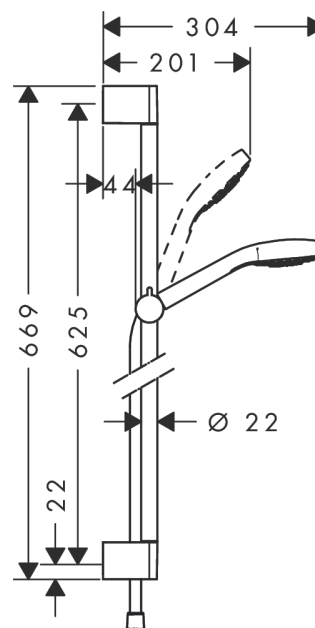

#### Характеристики

- состоит из: ручной душ, душевая штанга, шланг для душа, ползунок
- размер душевого диска: 110 мм
- тип струи: Rain
- удобное переключение типов струи с помощью кнопки Select
- со стороны душа упорный подшипник, предотвращающий перекручивание душевого шланга
- угол наклона может изменяться до 45°
- максимальный расход воды при 3 бар: 16 л/мин
- хромированные настенные крепления из пластика

### График расхода воды

Расход измерен практически с помощью соответствующей арматуры (термостат/смеситель/скрытый клапан).