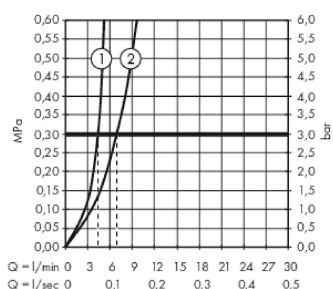

Metropol

Смеситель для раковины 160, на 3 отверстия, с ручкой-петлей, со сливным со сливным клапаном Push-Open

Поверхности : хром Артикульный номер: 74515000

Описание

Характеристики

- состоит из: смеситель для раковины, на 3 отверстия, слив/перелив
- ComfortZone 160
- выступ 152 мм
- расход воды при 3 барах: 5 л/мин
- с керамическими вентилями для горячей/холодной воды 90°
- подходит для проточных водонагревателей
- сливной клапан Push-Open G 1 ¼
- материал сливного набора: металл
- вид соединения: соединительные шланги G ¾

Технология

Продукт

Чертеж

График расхода воды

- ① With flow limiter
- ② Без ограничитель расхода