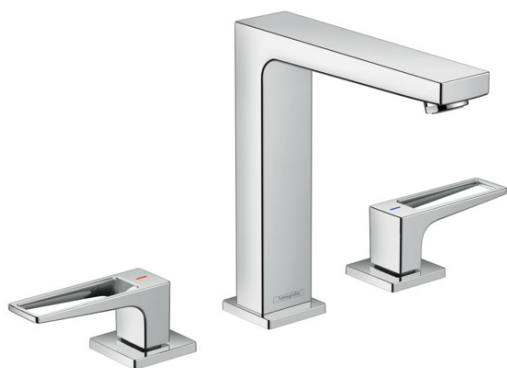

Metropol

Смеситель для раковины 160, на 3 отверстия, с ручкой-петлей, со сливным со сливным клапаном Push-Open

Поверхности : хром Артикульный номер: 74515000

Описание

Характеристики

- состоит из: смеситель для раковины, на 3 отверстия, слив/перелив
- ComfortZone 160
- выступ 152 мм
- расход воды при 3 барах: 5 л/мин
- с керамическими вентилями для горячей/холодной воды 90°
- подходит для проточных водонагревателей
- сливной клапан Push-Open G 1 ¼
- материал сливного набора: металл
- вид соединения: соединительные шланги G ¾

Технология

Продукт

Чертеж

График расхода воды

- ① With flow limiter
- ② Без ограничитель расхода