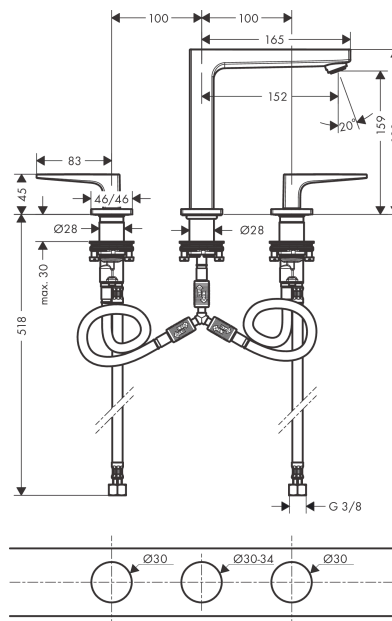

Metropol

Смеситель для раковины 160, на 3 отверстия, с ручкой-петлей, со сливным со сливным клапаном Push-Open

Поверхности : хром Артикульный номер: 74515000

Описание

Характеристики

- состоит из: смеситель для раковины, на 3 отверстия, слив/перелив
- ComfortZone 160
- выступ 152 мм
- расход воды при 3 барах: 5 л/мин
- с керамическими вентилями для горячей/холодной воды 90°
- подходит для проточных водонагревателей
- сливной клапан Push-Open G 1 ¼
- материал сливного набора: металл
- вид соединения: соединительные шланги G ¾

Технология

Продукт

Чертеж

График расхода воды

- ① With flow limiter
- ② Без ограничитель расхода