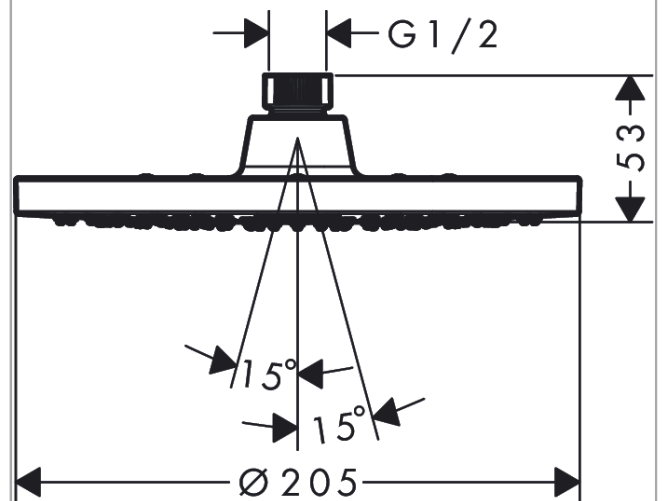

Vernis Blend**Верхний душ 200 1jet**Поверхность: **хром** Артикульный номер: **26271000****Описание****Характеристики**

- размер душевого диска: 205 мм
- тип струи: Rain
- шарнирное соединение: регулируемый угол верхнего душа
- материал душевого диска: пластик
- максимальный расход воды при 3 барах: 12,4 л/мин
- минимальный расход для корректной работы: 5,2 л/мин
- минимальное давление: 1 бар
- съемный верхний душ для очистки
- монтаж: потолок или стена
- соединительная резьба G ½
- подходит для проточных водонагревателей

Технология**Продукт****Чертеж**

Vernis Blend

Верхний душ 200 1jet

Поверхность: **хром** Артикульный номер: **26271000**

График расхода воды

Расход измерен практически с помощью соответствующей арматуры (термостат/смеситель/скрытый клапан).