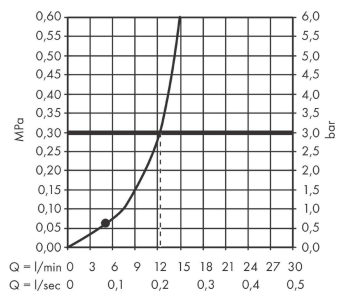

Vernis Blend**Верхний душ 200 1jet**Поверхность: **хром** Артикульный номер: **26271000****Описание****Характеристики**

- размер душевого диска: 205 мм
- тип струи: Rain
- шарнирное соединение: регулируемый угол верхнего душа
- материал душевого диска: пластик
- максимальный расход воды при 3 барах: 12,4 л/мин
- минимальный расход для корректной работы: 5,2 л/мин
- минимальное давление: 1 бар
- съемный верхний душ для очистки
- монтаж: потолок или стена
- соединительная резьба G ½
- подходит для проточных водонагревателей

Технология**Продукт****Чертеж**

Vernis Blend

Верхний душ 200 1jet

Поверхность: **хром** Артикульный номер: **26271000**

График расхода воды

Расход измерен практически с помощью соответствующей арматуры (термостат/смеситель/скрытый клапан).