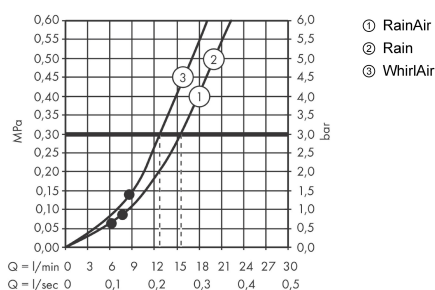

Raindance Select S Ручной душ 120 3jet

Поверхности : **хром** Артикульный номер: **26530000**

Описание

Характеристики

- размер душевого диска: 125 мм
- удобное переключение типов струи с помощью кнопки Select
- тип струи: Rain, RainAir, Whirl
- максимальный расход воды при 3 бар: 15 л/мин
- с внутренней подачей воды
- промывающийся грязеулавливающий фильтр
- соединительная резьба G 1/2
- подходит для проточных водонагревателей

Технология

Награды за дизайн

Продукт

Чертеж

График расхода воды

Расход измерен практически с помощью соответствующей арматуры (термостат/смеситель/скрытый клапан).