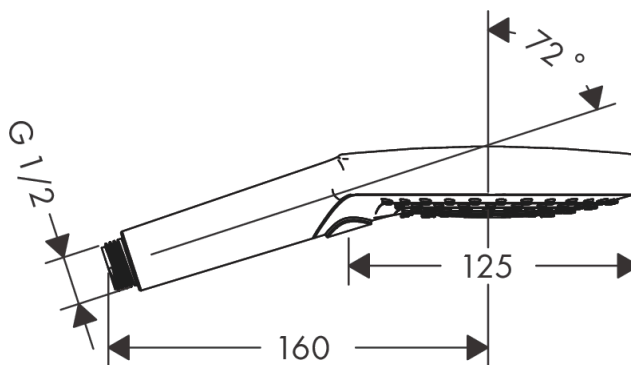

Raindance Select S Ручной душ 120 3jet

Поверхности : **хром** Артикульный номер: **26530000**

Описание

Характеристики

- размер душевого диска: 125 мм
- удобное переключение типов струи с помощью кнопки Select
- тип струи: Rain, RainAir, Whirl
- максимальный расход воды при 3 бар: 15 л/мин
- с внутренней подачей воды
- промывающийся грязеулавливающий фильтр
- соединительная резьба G 1/2
- подходит для проточных водонагревателей

Технология

Награды за дизайн

Продукт

Чертеж

График расхода воды

Расход измерен практически с помощью соответствующей арматуры (термостат/смеситель/скрытый клапан).