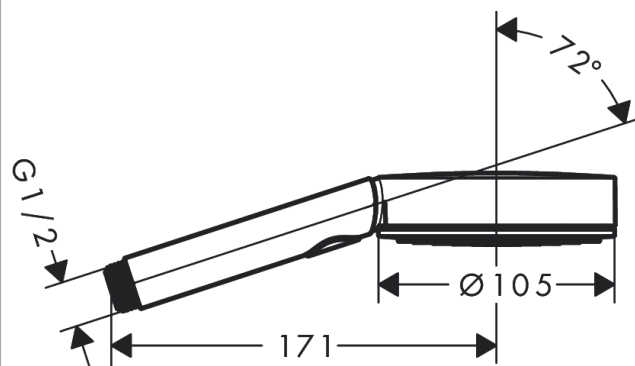

Pulsify Select S**Ручной душ 105 3jet Relaxation**

: хром Артикулный номер: 24110000

**Описание****Характеристики**

- размер душевого диска: 105 мм
- тип струи: массажная, IntenseRain, PowderRain
- удобное переключение типов струи с помощью кнопки Select
- максимальный расход воды при 3 барах: 11,4 л/мин
- расход воды PowderRain (при 3 барах): 11,4 л/мин
- расход воды для массажной струи (при 3 бар): 9 л/мин
- расход воды для струи IntenseRain (при 3 бар): 11,4 л/мин
- мощная вставка для фильтра
- соединительная резьба G 1/2
- подходит для проточных водонагревателей

Технология**Награды за дизайн**

reddot winner 2021

Продукт**Чертеж**

Pulsify Select S

Ручной душ 105 3jet Relaxation

: хром Артикулный номер: 24110000

График расхода воды

Расход измерен практически с помощью соответствующей арматуры (термостат/смеситель/скрытый клапан).