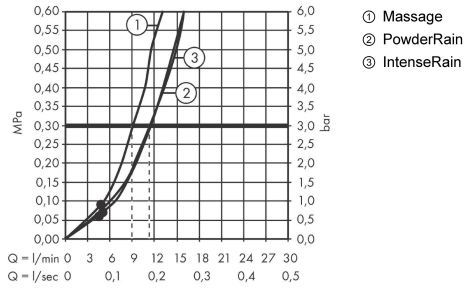

Pulsify Select S**Ручной душ 105 3jet Relaxation**

: хром Артикулный номер: 24110000

**Описание****Характеристики**

- размер душевого диска: 105 мм
- тип струи: массажная, IntenseRain, PowderRain
- удобное переключение типов струи с помощью кнопки Select
- максимальный расход воды при 3 барах: 11,4 л/мин
- расход воды PowderRain (при 3 барах): 11,4 л/мин
- расход воды для массажной струи (при 3 бар): 9 л/мин
- расход воды для струи IntenseRain (при 3 бар): 11,4 л/мин
- мощная вставка для фильтра
- соединительная резьба G 1/2
- подходит для проточных водонагревателей

Технология**Награды за дизайн**

reddot winner 2021

Продукт**Чертеж**

Pulsify Select S

Ручной душ 105 3jet Relaxation

: хром Артикулный номер: 24110000

График расхода воды

Расход измерен практически с помощью соответствующей арматуры (термостат/смеситель/скрытый клапан).