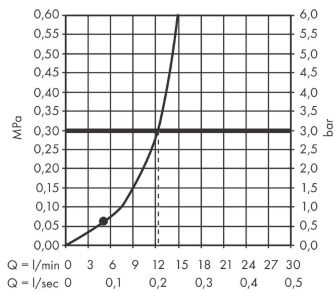

Vernis Shape**Верхний душ 230 1jet**: хром Артикулный номер: **26281000****Описание****Характеристики**

- размер душевого диска: 230 x 170 мм
- тип струи: Rain
- шарнирное соединение: регулируемый угол верхнего душа
- материал душевого диска: пластик
- максимальный расход воды при 3 барах: 12,4 л/мин
- минимальный расход для корректной работы: 5,2 л/мин
- минимальное давление: 1 бар
- съемный верхний душ для очистки
- монтаж: потолок или стена
- соединительная резьба G ½
- подходит для проточных водонагревателей

Технология**Продукт****Чертеж**

Vernis Shape

Верхний душ 230 1jet

: хром Артикулный номер: **26281000**

График расхода воды

Расход измерен практически с помощью соответствующей арматуры (термостат/смеситель/скрытый клапан).