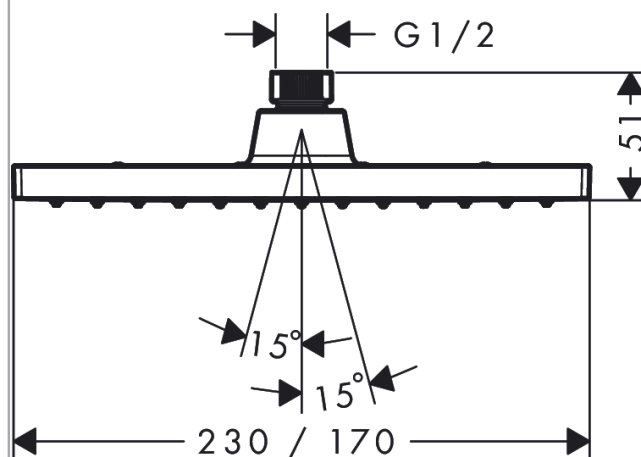

Vernis Shape**Верхний душ 230 1jet**: хром Артикулный номер: **26281000****Описание****Характеристики**

- размер душевого диска: 230 x 170 мм
- тип струи: Rain
- шарнирное соединение: регулируемый угол верхнего душа
- материал душевого диска: пластик
- максимальный расход воды при 3 барах: 12,4 л/мин
- минимальный расход для корректной работы: 5,2 л/мин
- минимальное давление: 1 бар
- съемный верхний душ для очистки
- монтаж: потолок или стена
- соединительная резьба G ½
- подходит для проточных водонагревателей

Технология**Продукт****Чертеж**

Vernis Shape

Верхний душ 230 1jet

: хром Артикулный номер: **26281000**

График расхода воды

Расход измерен практически с помощью соответствующей арматуры (термостат/смеситель/скрытый клапан).

Vernis Shape
Верхний душ 230 1jet
: хром Артикульный номер: 26281000

Покомпонентное изображение

Год выпуска: >04/21

Vernis Shape

Верхний душ 230 1jet

: хром Артикулный номер: **26281000**

Перечень запасных частей