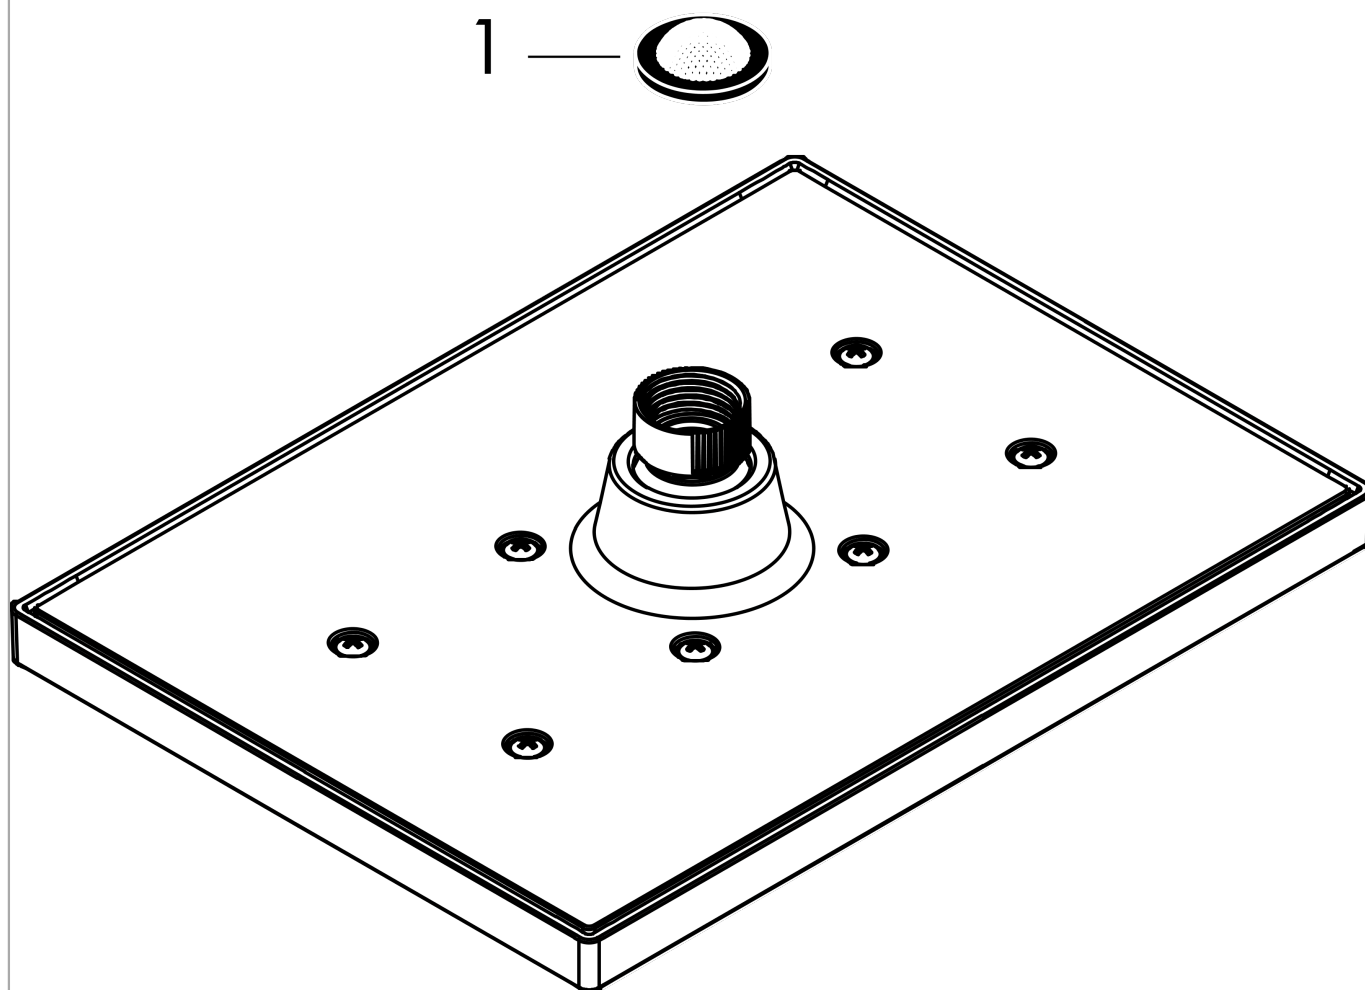

Vernis Shape**Верхний душ 230 1jet**: хром Артикулный номер: **26281000****Описание****Характеристики**

- размер душевого диска: 230 x 170 мм
- тип струи: Rain
- шарнирное соединение: регулируемый угол верхнего душа
- материал душевого диска: пластик
- максимальный расход воды при 3 барах: 12,4 л/мин
- минимальный расход для корректной работы: 5,2 л/мин
- минимальное давление: 1 бар
- съемный верхний душ для очистки
- монтаж: потолок или стена
- соединительная резьба G ½
- подходит для проточных водонагревателей

Технология**Продукт****Чертеж**

Vernis Shape

Верхний душ 230 1jet

: хром Артикулный номер: **26281000**

График расхода воды

Расход измерен практически с помощью соответствующей арматуры (термостат/смеситель/скрытый клапан).

Vernis Shape
Верхний душ 230 1jet
: хром Артикульный номер: 26281000

Покомпонентное изображение

Год выпуска: >04/21

Vernis Shape

Верхний душ 230 1jet

: хром Артикулный номер: **26281000**

Перечень запасных частей