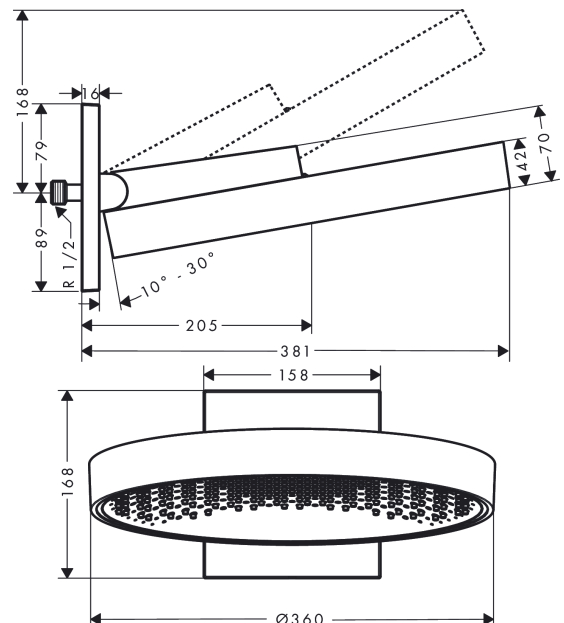

Rainfinity**Верхний душ 360 1jet с настенным креплением**Поверхность: **шлиф. черный хром** Артикульный номер: **26230340****Описание****Характеристики**

- состоит из: верхний душ, настенный вывод
- размер душевого диска: 360 мм
- тип струи: PowderRain
- выступ 381 мм
- средний распылительный диск: 205 мм
- рамка: металл
- материал душевого диска: алюминий
- поверхность душевого диска: графит
- Регулировка душа по вертикали в пределах 10-30°
- максимальный расход воды при 3 барах: 21 л/мин
- расход воды PowderRain (при 3 барах): 21 л/мин
- минимальный расход для корректной работы: 16,5 л/мин
- минимальное давление: 2 bar
- съемный верхний душ для очистки
- монтаж: стена
- соединительная резьба G 1/2
- не подходит для проточных водонагревателей

Технология**Награды за дизайн**reddot award 2019
best of the best**Продукт****Чертеж**

Rainfinity**Верхний душ 360 1jet с настенным креплением**Поверхность: **шлиф. черный хром** Артикульный номер: **26230340****График расхода воды**

Расход измерен практически с помощью соответствующей арматуры (термостат/смеситель/скрытый клапан).

Rainfinity

Верхний душ 360 1jet с настенным креплением

Поверхность: **шлиф. черный хром** Артикульный номер: **26230340**

Поверхность: **шлиф. черный хром** Артикульный номер: **26230340**

Перечень запасных частей

Год выпуска: >01/21

Позиция	Описание	Артикульный номер	PC	PU
1	head shower	93666340	-	1
2	cover	93524340	-	1
3	installation unit cpl.	94677000	-	1
4	cramp	93525000	-	1
5	escutcheon	93523340	-	1
6	O-ring 9x2	98119000	-	1
7	filter packing	94246000	-	1
8	connecting thread	94673000	-	1
9	O-ring 13x2,5	98428000	-	1