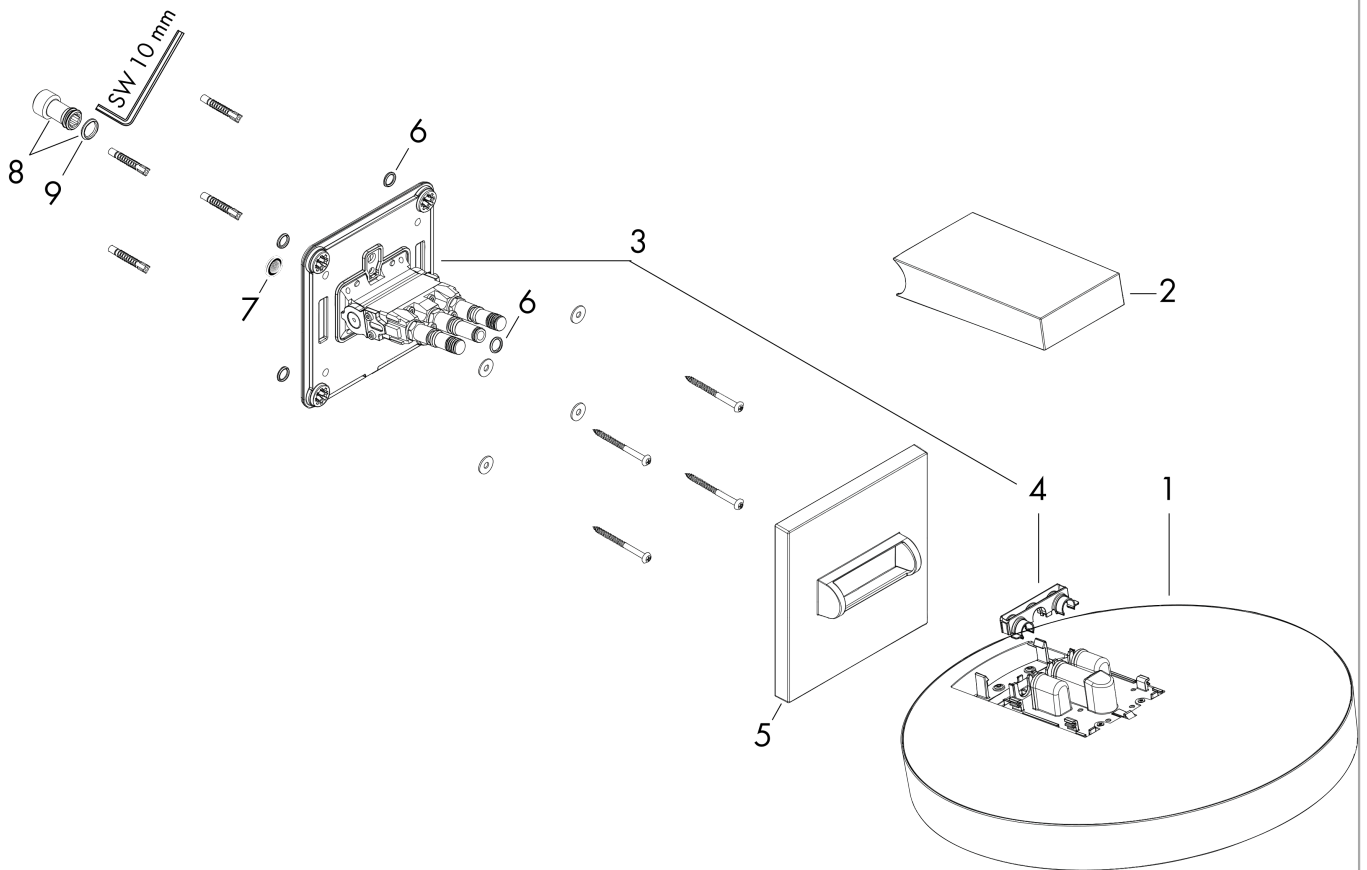

Технология**Награды за дизайн**reddot award 2019
best of the best**Продукт****Чертеж**

Rainfinity**Верхний душ 360 1jet с настенным креплением**Поверхность: **шлиф. черный хром** Артикульный номер: **26230340****График расхода воды**

Расход измерен практически с помощью соответствующей арматуры (термостат/смеситель/скрытый клапан).

Rainfinity

Верхний душ 360 1jet с настенным креплением

Поверхность: **шлиф. черный хром** Артикульный номер: **26230340**

Пример монтажа

Rainfinity

Верхний душ 360 1jet с настенным креплением

Поверхность: **шлиф. черный хром** Артикульный номер: **26230340**

Покомпонентное изображение

Год выпуска: >01/21

Rainfinity

Верхний душ 360 1jet с настенным креплением

Поверхность: **шлиф. черный хром** Артикульный номер: **26230340**

Перечень запасных частей

Год выпуска: >01/21

Позиция	Описание	Артикульный номер	PC	PU
1	head shower	93666340	-	1
2	cover	93524340	-	1
3	installation unit cpl.	94677000	-	1
4	cramp	93525000	-	1
5	escutcheon	93523340	-	1
6	O-ring 9x2	98119000	-	1
7	filter packing	94246000	-	1
8	connecting thread	94673000	-	1
9	O-ring 13x2,5	98428000	-	1