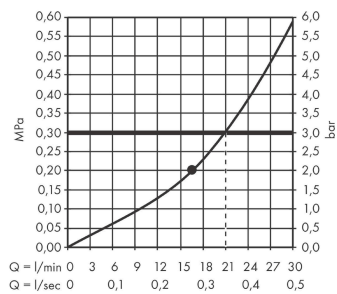

Rainfinity

Верхний душ 360 1jet с настенным креплением

Поверхность: **шлиф. черный хром** Артикульный номер: **26230340**

График расхода воды

Расход измерен практически с помощью соответствующей арматуры (термостат/смеситель/скрытый клапан).