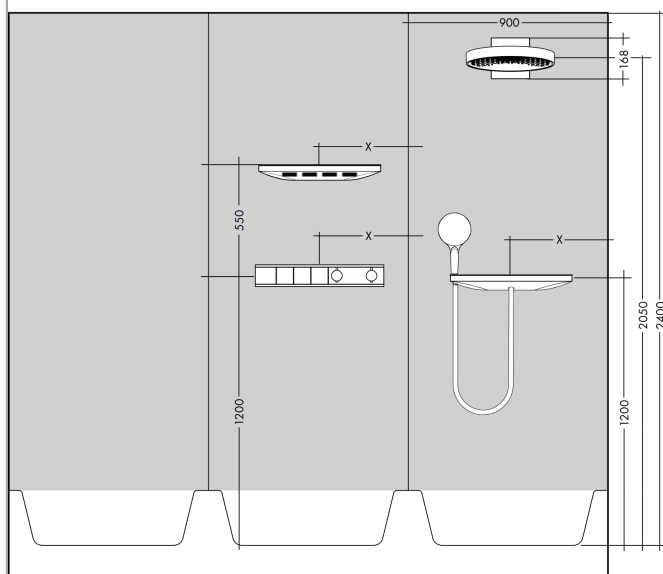

Rainfinity

Верхний душ 360 1jet с настенным креплением

Поверхность: **шлиф. черный хром** Артикульный номер: **26230340**

Пример монтажа