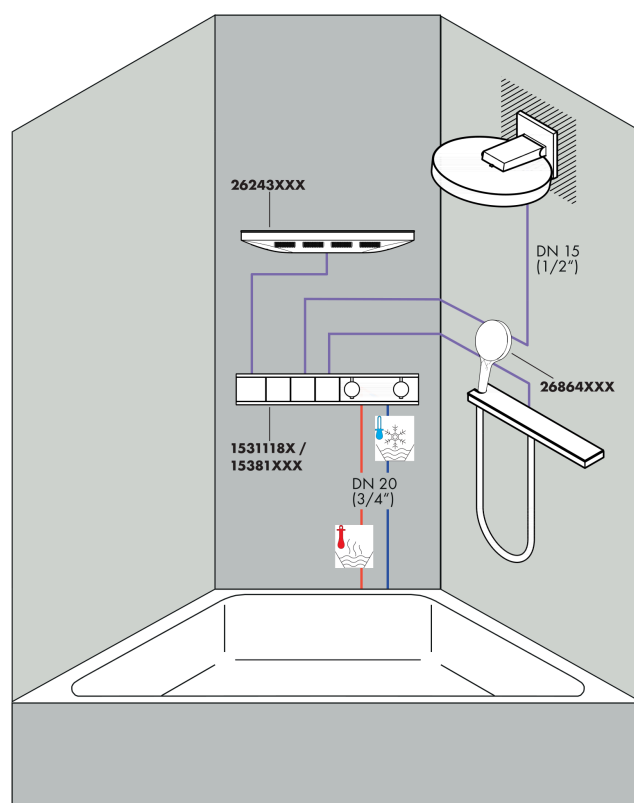

Rainfinity

Верхний душ 360 1jet с настенным креплением

Поверхность: **шлиф. черный хром** Артикульный номер: **26230340**

Пример монтажа