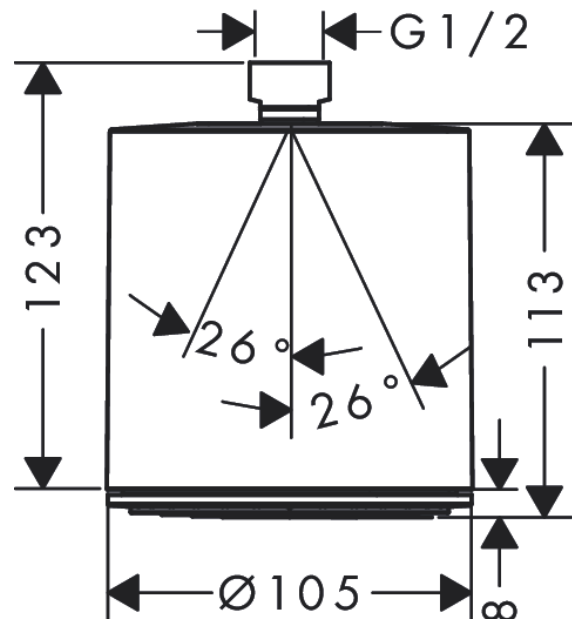

Pulsify S**Верхний душ 105 1jet**: матовый черный Артикульный номер: **24130670****Описание****Характеристики**

- размер душевого диска: 105 мм
- тип струи: PowderRain
- шарнирное соединение: регулируемый угол верхнего душа
- материал душевого диска: пластик
- поверхность душевого диска: графит
- максимальный расход воды при 3 барах: 11,7 л/мин
- расход воды PowderRain (при 3 барах): 11,7 л/мин
- минимальный расход для корректной работы: 5,6 л/мин
- минимальное давление: 0,8 бар
- соединительная резьба G ½
- подходит для проточных водонагревателей

Технология**Награды за дизайн**

reddot winner 2021

**Продукт****Чертеж**

Pulsify S

Верхний душ 105 1jet

: матовый черный Артикульный номер: **24130670**

График расхода воды

Расход измерен практически с помощью соответствующей арматуры (термостат/смеситель/скрытый клапан).

Pulsify S**Верхний душ 105 1jet**

: матовый черный Артикульный номер: 24130670

Покомпонентное изображение

Год выпуска: >06/21

Pulsify S**Верхний душ 105 1jet**: матовый черный Артикульный номер: **24130670****Перечень запасных частей**