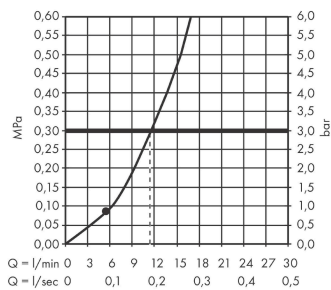

Pulsify S**Верхний душ 105 1jet**: матовый черный Артикульный номер: **24130670****Описание****Характеристики**

- размер душевого диска: 105 мм
- тип струи: PowderRain
- шарнирное соединение: регулируемый угол верхнего душа
- материал душевого диска: пластик
- поверхность душевого диска: графит
- максимальный расход воды при 3 барах: 11,7 л/мин
- расход воды PowderRain (при 3 барах): 11,7 л/мин
- минимальный расход для корректной работы: 5,6 л/мин
- минимальное давление: 0,8 бар
- соединительная резьба G ½
- подходит для проточных водонагревателей

Технология**Награды за дизайн**

reddot winner 2021

**Продукт****Чертеж**

Pulsify S

Верхний душ 105 1jet

: матовый черный Артикульный номер: **24130670**

График расхода воды

Расход измерен практически с помощью соответствующей арматуры (термостат/смеситель/скрытый клапан).