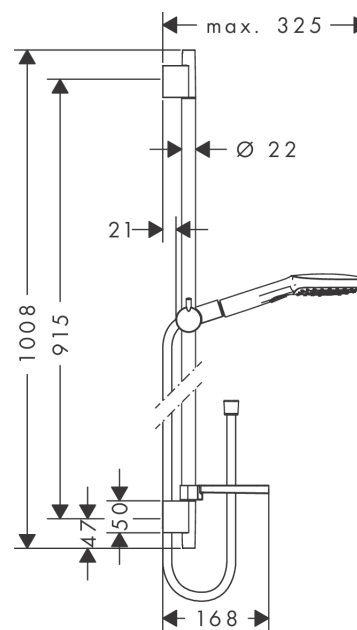

Raindance Select E

Душевой набор 120 3jet со штангой 90 см и мыльницей

Поверхности : **хром** Артикульный номер: **26621000**

Описание

Характеристики

- состоит из: ручной душ, душевая штанга, шланг для душа, ползунок, мыльница
- размер душевого диска: 120 мм
- тип струи: RainAir, Rain, Whirl
- удобное переключение типов струи с помощью кнопки Select
- со стороны душа упорный подшипник, предотвращающий перекручивание душевого шланга
- держатель ручного душа регулируется в пределах 90°, поворачивается вправо и влево, перемещается вверх и вниз
- максимальный расход воды при 3 бар: 15 л/мин
- хромированные настенные крепления из пластика

Технология

Продукт

Чертеж

Raindance Select E

Душевой набор 120 3jet со штангой 90 см и мыльницей

Поверхности : хром Артикулный номер: 26621000

График расхода воды

Расход измерен практически с помощью соответствующей арматуры (термостат/смеситель/скрытый клапан).

Raindance Select E
Душевой набор 120 3jet со штангой 90 см и мыльницей
 Поверхности : **хром** Артикульный номер: **26621000**

Пример монтажа