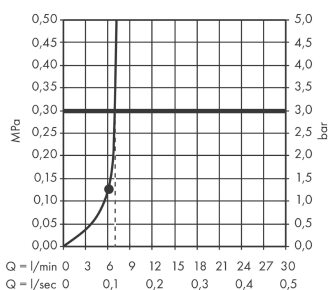

Croma Select S

Ручной душ 1jet EcoSmart 7 л/мин

Поверхности : белый / хром Артикульный номер: 26806400

Описание

Характеристики

- размер душевого диска: 110 мм
- тип струи: Rain
- максимальный расход воды при 3 бар: 7 л/мин
- с внутренней подачей воды
- промывающийся грязеулавливающий фильтр
- соединительная резьба G 1/2
- подходит для проточных водонагревателей

Технология

Продукт

Чертеж

График расхода воды

Расход измерен практически с помощью соответствующей арматуры (термостат/смеситель/скрытый клапан).