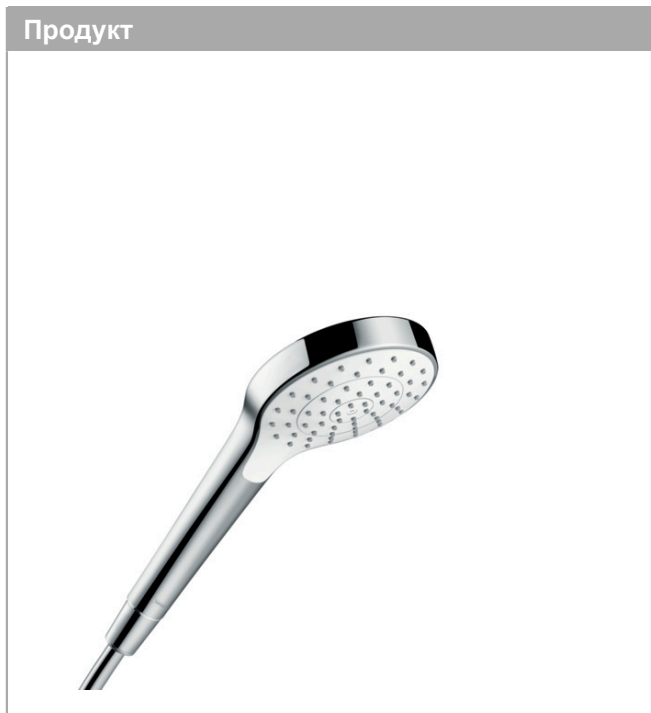

Croma Select S

Ручной душ 1jet EcoSmart 7 л/мин

Поверхности : белый / хром   Артикульный номер: 26806400

Описание

Характеристики

- размер душевого диска: 110 мм
- тип струи: Rain
- максимальный расход воды при 3 бар: 7 л/мин
- с внутренней подачей воды
- промывающийся грязеулавливающий фильтр
- соединительная резьба G 1/2
- подходит для проточных водонагревателей

Технология

Продукт