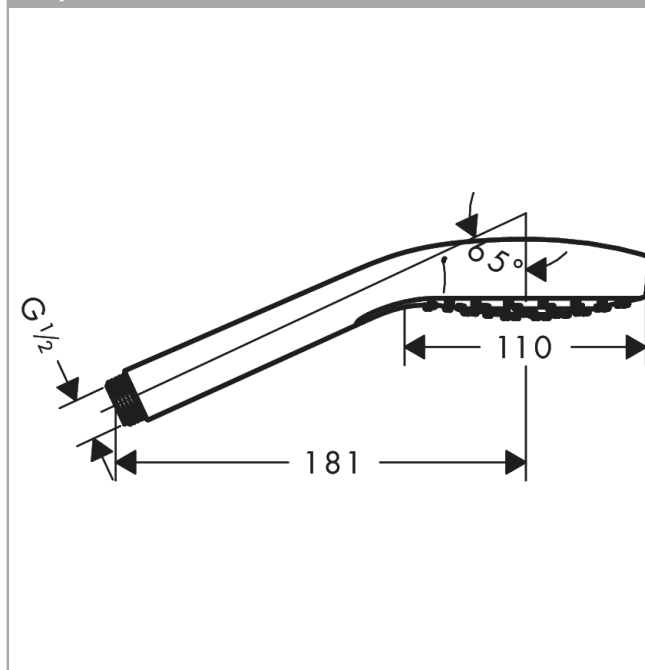

Croma Select S

Ручной душ 1jet EcoSmart 7 л/мин

Поверхности : белый / хром Артикульный номер: 26806400

Описание

Характеристики

- размер душевого диска: 110 мм
- тип струи: Rain
- максимальный расход воды при 3 бар: 7 л/мин
- с внутренней подачей воды
- промывающийся грязеулавливающий фильтр
- соединительная резьба G 1/2
- подходит для проточных водонагревателей

Технология

Продукт

Чертеж

График расхода воды

Расход измерен практически с помощью соответствующей арматуры (термостат/смеситель/скрытый клапан).