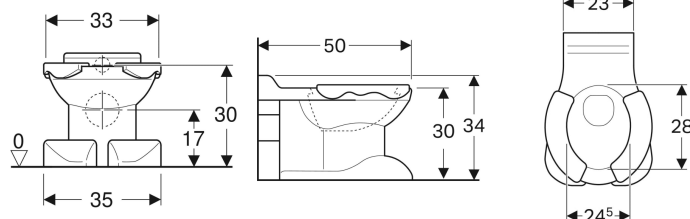

Детский напольный унитаз Geberit Bambini, вертикальный смыв, дизайн в виде львиной лапы, с накладками для сиденья

Образец

Цели применения

- Для детей
- Для детских учреждений
- Для смывных бачков скрытого монтажа
- Для низкорасполагаемых, среднерасполагаемых и высокорасполагаемых смывных бачков наружного монтажа
- Для смывного устройства

Характеристики

- Напольный

Объем поставки

- Керамический унитаз

Заказать дополнительно

- Крепеж

- Унитаз вертикальный смыв
- С ободком
- Тип 1, полный объем 6 л, согласно EN 997
- Горизонтальный выпуск
- С сиденьем для унитаза со ступенькой
- С ножками в виде львиных лап
- Накладки для сиденья из полиуретана