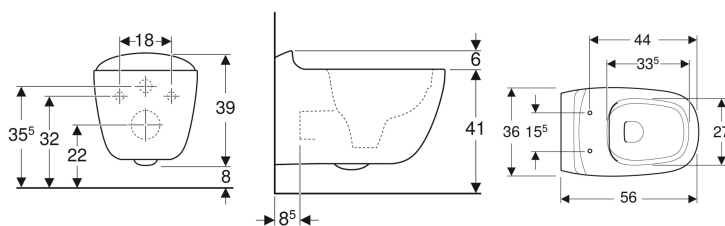

**Подвесной унитаз вертикальный смыв Geberit Citterio, закрытая форма, Rimfree**

Образец

**Цели применения**

- Для смывных бачков скрытого монтажа
- Для смывного устройства

**Характеристики**

- Подвесной
- Унитаз вертикальный смыв
- Rimfree

- Простое крепление благодаря приспособлению настенного монтажа Geberit тип EFF3 для унитазов
- Тип 1, полный объем 6 / 5 л, согласно EN 997
- Тип 2 согласно EN 997
- Объем смыва: 4,5 л
- Закрытая форма

**Технические характеристики**

Материал | Сантехнический фарфор

**Объем поставки**

- Крепеж

**Заказать дополнительно**

- Сиденье унитаза

Арт. №	Цвет / поверхность	В	Н	Т
500.510.01.1	Белый / Специальное керамическое покрытие KeraTect	36 см	33 см	56 см