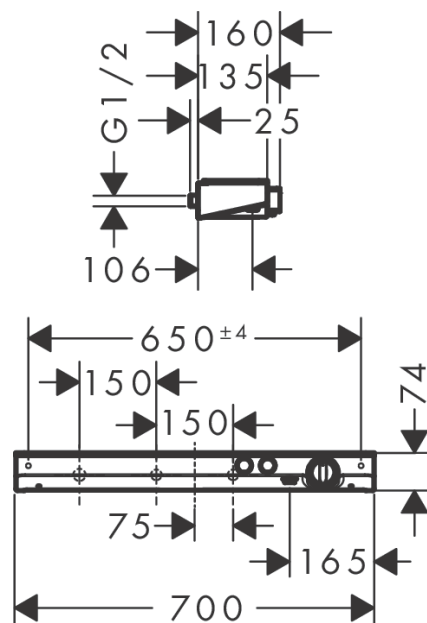

ShowerTablet Select

Shower TabletSelect 700, универсальный, для 2 потребителей

Поверхности : **белый / хром** Артикульный номер: **13184400**

Описание

Характеристики

- 2 потребителя
- возможно одновременное включение 2 потребителей (душей)
- межосевое подключение: 150 мм
- максимальный расход воды при 3 бар: 28 л/мин
- расход воды у ручного душа при давлении 3 бар: 14 л/мин
- расход воды через верхний вывод: 28 л/мин
- клапан Select, картридж термостата
- мин. рабочее давление: 1 бар
- макс. рабочее давление: 10 бар
- предохранительный ограничитель при 40°C
- регулируемое ограничение температуры
- с изолированной подачей воды
- клапан обратного тока воды
- с шумопоглотителем
- из безопасного стекла
- поверхность полочки: цветовой вариант -000 - зеркальное стекло; цветовой вариант -400 - белое стекло
- возможен контроль внешнего душа или налива ванны через скрытое соединение
- вид соединения: G 1/2
- грязеулавливающий фильтр входит в комплект поставки
- Термостат поставляется с кнопками ручной душ и Rain large

Технология

Награды за дизайн

reddot award 2015
winner

Продукт

Чертеж

ShowerTablet Select

Shower TabletSelect 700, универсальный, для 2 потребителей

Поверхности : белый / хром Артикульный номер: 13184400

График расхода воды

ShowerTablet Select

Shower TabletSelect 700, универсальный, для 2 потребителей

Поверхности : белый / хром Артикульный номер: 13184400

Пример монтажа