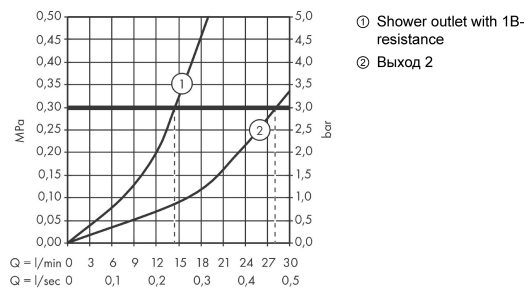

ShowerTablet Select

Shower TabletSelect 700, универсальный, для 2 потребителей

Поверхности : **белый / хром** Артикульный номер: **13184400**

Описание

Характеристики

- 2 потребителя
- возможно одновременное включение 2 потребителей (душей)
- межосевое подключение: 150 мм
- максимальный расход воды при 3 бар: 28 л/мин
- расход воды у ручного душа при давлении 3 бар: 14 л/мин
- расход воды через верхний вывод: 28 л/мин
- клапан Select, картридж термостата
- мин. рабочее давление: 1 бар
- макс. рабочее давление: 10 бар
- предохранительный ограничитель при 40°C
- регулируемое ограничение температуры
- с изолированной подачей воды
- клапан обратного тока воды
- с шумопоглотителем
- из безопасного стекла
- поверхность полочки: цветовой вариант -000 - зеркальное стекло; цветовой вариант -400 - белое стекло
- возможен контроль внешнего душа или налива ванны через скрытое соединение
- вид соединения: G 1/2
- грязеулавливающий фильтр входит в комплект поставки
- Термостат поставляется с кнопками ручной душ и Rain large

Технология

Награды за дизайн

reddot award 2015
winner

Продукт

Чертеж

ShowerTablet Select

Shower TabletSelect 700, универсальный, для 2 потребителей

Поверхности : белый / хром Артикульный номер: 13184400

График расхода воды

ShowerTablet Select

Shower TabletSelect 700, универсальный, для 2 потребителей

Поверхности : белый / хром Артикульный номер: 13184400

Пример монтажа