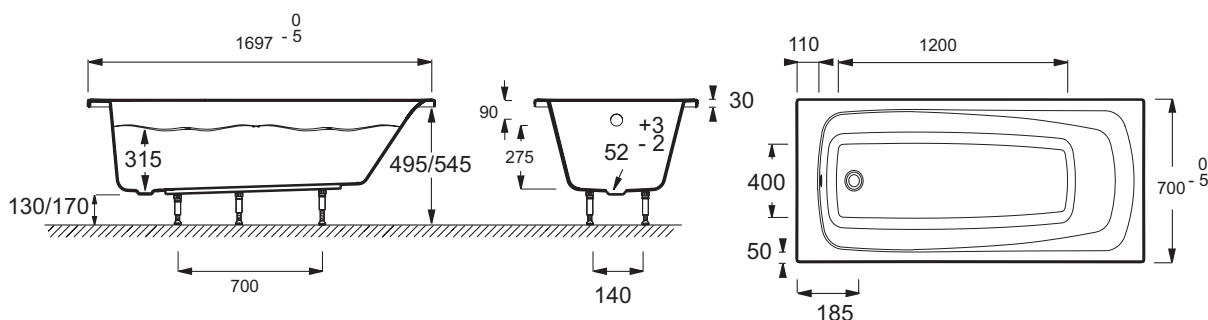

Коллекция: PATIO

Общие характеристики:

Технические характеристики

- Размеры (см): 170 x 70 см
- Материал: Акрил
- Объем: 140/70
- Вес: 15 кг
- Тип установки: Встраиваемые
- Форма: Прямоугольные

Связанные продукты

- E6D042: Экран на ванну, реверсивный
- E6119RU: Фронтальная панель
- E6120RU: Боковая панель 70 x 63 см для ванн Patio 150 x 70 см и 170 x 70 см
- IK120RU: Комплект для ванны
- SF122RU: Каркас для ванны

Общая информация

Спецификация продукта: Ванна 170 x 70 см. E6812RU. Коллекция: PATIO. Размеры (см): 170 x 70 см. Вес: 15 кг. Материал: Акрил. Тип установки: Встраиваемые. Объем: 140/70. Форма: Прямоугольные.