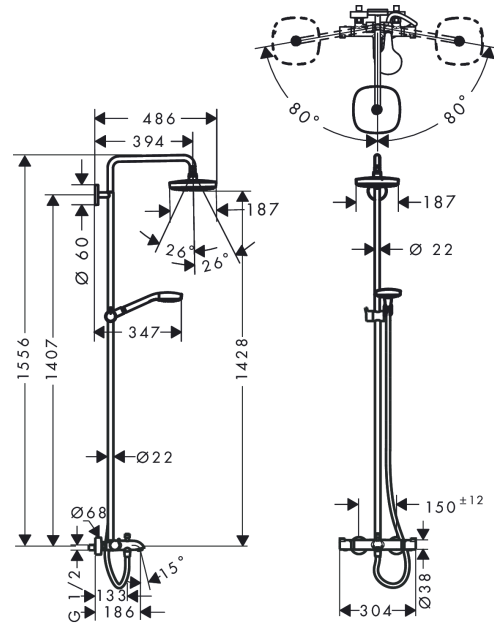

Croma Select E

Showerpipe 180 2jet с термостатом для ванны

Поверхности : **белый / хром** Артикульный номер: **27352400**

Описание

Характеристики

- состоит из: верхний душ, ручной душ, термостат для ванны, штанга для душа, держатель для душа
- верхний душ Croma Select E 180 2jet
- размер душевого диска: 180 мм x 180 мм
- тип струи: Rain, IntenseRain
- шарнирное соединение: регулируемый угол верхнего душа
- держатель для ручного душа регулируемый по высоте
- максимальный расход воды при 3 бар: 18 л/мин
- расход воды для струи IntenseRain (при 3 бар): 17 л/мин
- расход воды для струи Rain (при 3 бар): 17 л/мин
- рабочее давление: мин. 1 бар/макс. 10 бар
- поворотный держатель для душа
- термостат Ecostat Comfort
- расход воды для излива на ванну: 20 л/мин
- предохранительный ограничитель при 40°C
- регулируемый ограничитель температуры горячей воды
- пользовательское управление посредством вращения рукоятки
- вид монтажа: внешний монтаж
- соединительная резьба G ½
- межосевое подключение 150 мм ± 12 мм
- подходит для проточных водонагревателей
- подъемная труба может быть укорочена по высоте

Технология

Croma Select E

Showerpipe 180 2jet с термостатом для ванны

Поверхности : белый / хром Артикульный номер: 27352400

Продукт

Чертеж

График расхода воды

Croma Select E

Showerpipe 180 2jet с термостатом для ванны

Поверхности : белый / хром Артикульный номер: 27352400

Пример монтажа