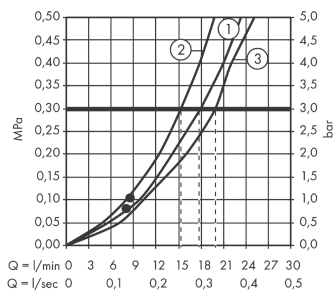

Croma Select E

Showerpipe 180 2jet с термостатом для ванны

Поверхности : **белый / хром** Артикульный номер: **27352400**

Описание

Характеристики

- состоит из: верхний душ, ручной душ, термостат для ванны, штанга для душа, держатель для душа
- верхний душ Croma Select E 180 2jet
- размер душевого диска: 180 мм x 180 мм
- тип струи: Rain, IntenseRain
- шарнирное соединение: регулируемый угол верхнего душа
- держатель для ручного душа регулируемый по высоте
- максимальный расход воды при 3 бар: 18 л/мин
- расход воды для струи IntenseRain (при 3 бар): 17 л/мин
- расход воды для струи Rain (при 3 бар): 17 л/мин
- рабочее давление: мин. 1 бар/макс. 10 бар
- поворотный держатель для душа
- термостат Ecostat Comfort
- расход воды для излива на ванну: 20 л/мин
- предохранительный ограничитель при 40°C
- регулируемый ограничитель температуры горячей воды
- пользовательское управление посредством вращения рукоятки
- вид монтажа: внешний монтаж
- соединительная резьба G ½
- межосевое подключение 150 мм ± 12 мм
- подходит для проточных водонагревателей
- подъемная труба может быть укорочена по высоте

Технология

Croma Select E

Showerpipe 180 2jet с термостатом для ванны

Поверхности : белый / хром Артикульный номер: 27352400

Продукт

Чертеж

График расхода воды

Croma Select E