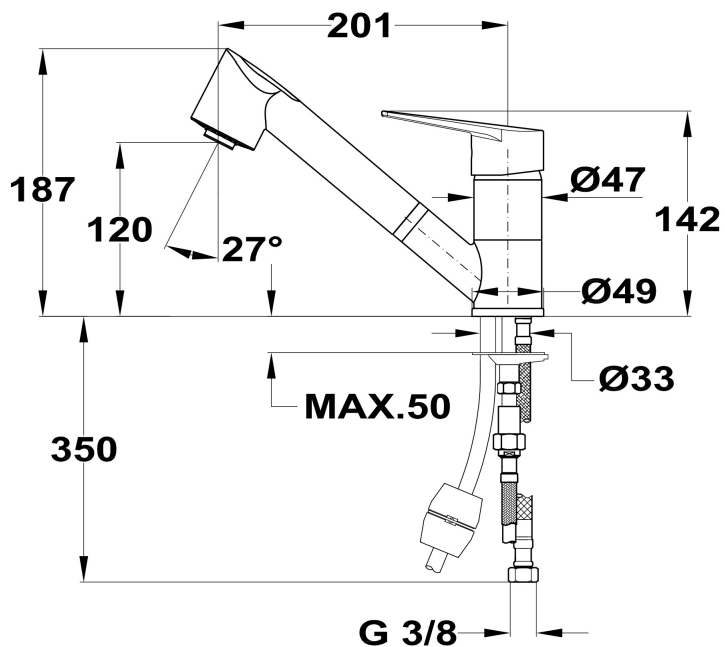

IN 978 Смеситель с выдвижным душем

Anti-Scale
Aerator

Pull Out
Shower

Swivel Spout

Resistance

ОПИСАНИЕ

Смеситель с выдвижным душем

ЛАЙФСТАЙЛ

Total

ЦВЕТ

КОД

REF. 469781200
EAN. 8413509220251

ХАРАКТЕРИСТИКИ

Смеситель с выдвижным душем
Поворотный выдвижной излив
Выдвижной душ с 2 функциями
Особо стойкий сертифицированный гибкий выдвижной шланг
Противонакипной аэратор
Гибкие подводящие трубки в стальной оплётке
Система водосбережения
Система быстрой и простой установки
Картридж 40 мм
Радиус 201 мм
Высота 120 мм/187 мм
Смеситель изготовлен из сплава zamak

ГАБАРИТНЫЕ РАЗМЕРЫ

Высота изделия (мм): 187
Ширина изделия (мм):
Глубина изделия (мм):
Длина изделия (мм):
Вес нетто (кг): 1,76

ТЕХНИЧЕСКИЕ ХАРАКТЕРИСТИКИ

МОДЕЛИ

Тип установки: Отдельностоящие