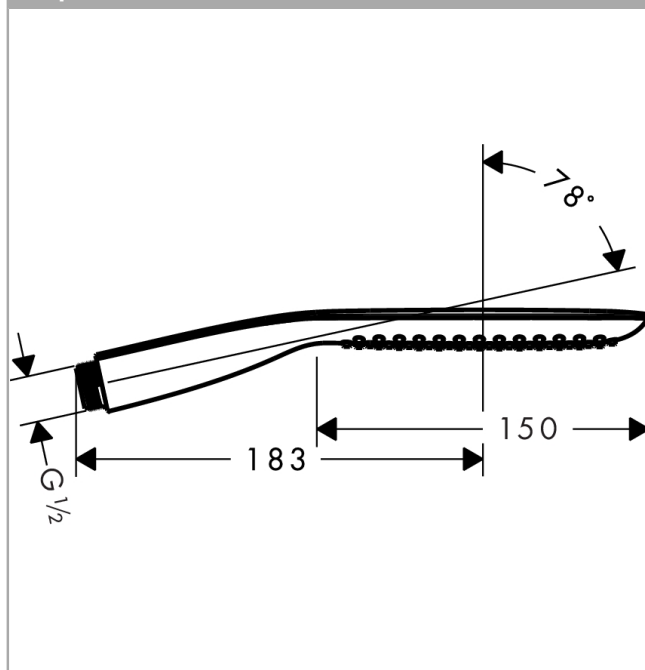

PuraVida

Ручной душ-"палочка" 120 1jet EcoSmart 9 л/мин

Поверхности : **белый / хром** Артикульный номер: **28568400**

Описание

Характеристики

- ручной душ с двусторонней конструкцией
- размер душевого диска: 150 мм
- тип струи: RainAir
- максимальный расход воды при 3 бар: 9 л/мин
- с внутренней подачей воды
- промывающийся грязеулавливающий фильтр
- соединительная резьба G 1/2
- подходит для проточных водонагревателей

Технология

Продукт

Чертеж

График расхода воды

Расход измерен практически с помощью соответствующей арматуры (термостат/смеситель/скрытый клапан).