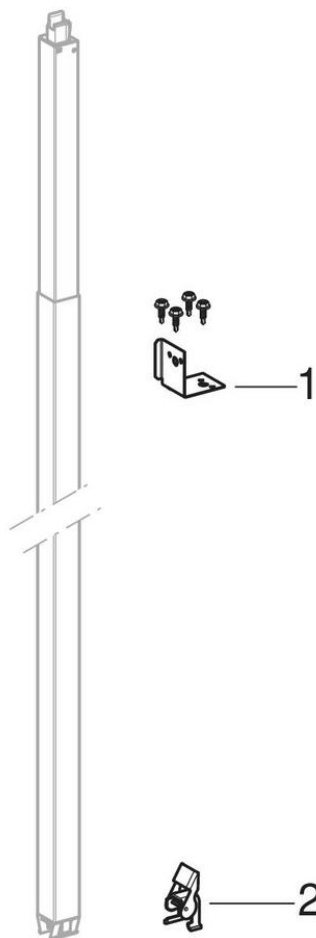

Стойка Geberit Duofix по высоте помещения

2005 -

Характеристики

Год начала выпуска | 2005

Действительно для изделия

111.871.00.1 111.872.00.1 111.873.00.1 111.874.00.1

| # | Арт. № | Наименование |
|---|--------------|---|
| 1 | 240.419.00.1 | Крепежный уголок Geberit Duofix |
| 2 | 240.616.00.1 | Рельсовая клемма системы Geberit Duofix |