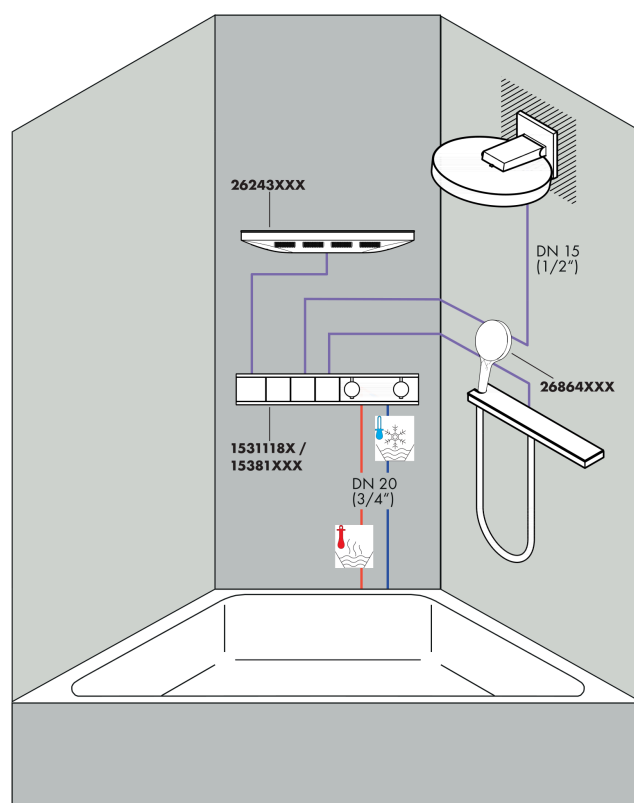

Rainfinity

Верхний душ 360 1jet с настенным креплением

Поверхность: **полик. золото**   Артикульный номер: **26230990**

Пример монтажа