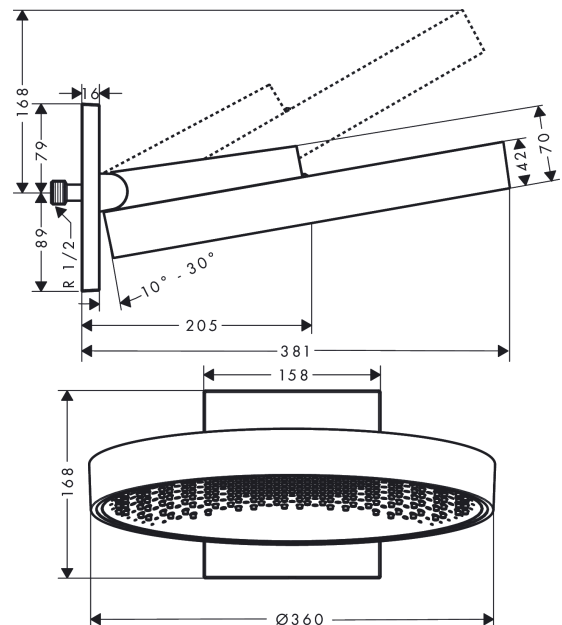

Rainfinity**Верхний душ 360 1jet с настенным креплением**Поверхность: **полир. золото** Артикульный номер: **26230990****Описание****Характеристики**

- состоит из: верхний душ, настенный вывод
- размер душевого диска: 360 мм
- тип струи: PowderRain
- выступ 381 мм
- средний распылительный диск: 205 мм
- рамка: металл
- материал душевого диска: алюминий
- поверхность душевого диска: графит
- Регулировка душа по вертикали в пределах 10-30°
- максимальный расход воды при 3 барах: 21 л/мин
- расход воды PowderRain (при 3 барах): 21 л/мин
- минимальный расход для корректной работы: 16,5 л/мин
- минимальное давление: 2 bar
- съемный верхний душ для очистки
- монтаж: стена
- соединительная резьба G 1/2
- не подходит для проточных водонагревателей

Технология**Награды за дизайн**reddot award 2019
best of the best**Продукт****Чертеж**

Rainfinity

Верхний душ 360 1jet с настенным креплением

Поверхность: полир. золото Артикульный номер: 26230990

График расхода воды

Расход измерен практически с помощью соответствующей арматуры (термостат/смеситель/скрытый клапан).

Rainfinity

Верхний душ 360 1jet с настенным креплением

Поверхность: **полик. золото** Артикульный номер: **26230990**

Поверхность: полир. золото Артикульный номер: 26230990

Перечень запасных частей

Год выпуска: >01/21

Позиция	Описание	Артикульный номер	PC	PU
1	head shower	93666990	-	1
2	cover	93524990	-	1
3	installation unit cpl.	94677000	-	1
4	cramp	93525000	-	1
5	escutcheon	93523990	-	1
6	O-ring 9x2	98119000	-	1
7	filter packing	94246000	-	1
8	connecting thread	94673000	-	1
9	O-ring 13x2,5	98428000	-	1