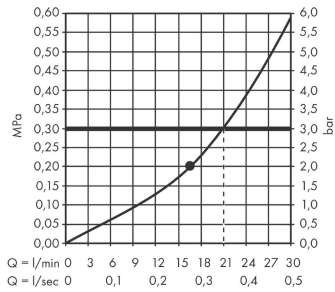

Rainfinity

Верхний душ 360 1jet с настенным креплением

Поверхность: полир. золото   Артикульный номер: 26230990

График расхода воды

Расход измерен практически с помощью соответствующей арматуры (термостат/смеситель/скрытый клапан).