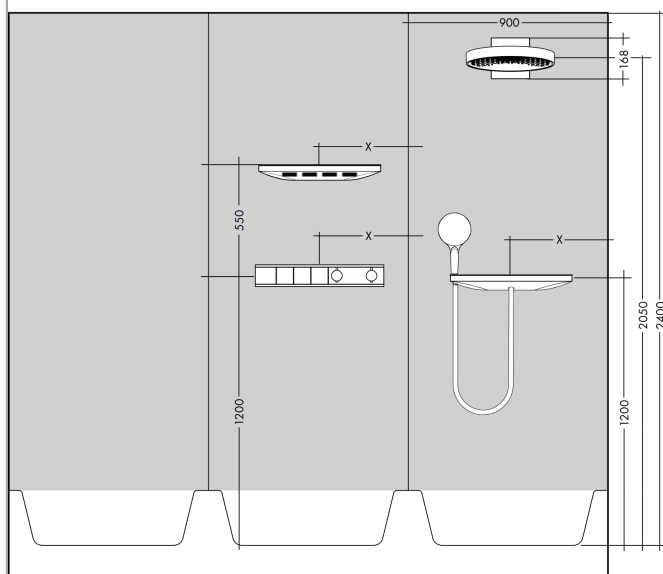

Rainfinity

Верхний душ 360 1jet с настенным креплением

Поверхность: **полик. золото**   Артикульный номер: **26230990**

Пример монтажа