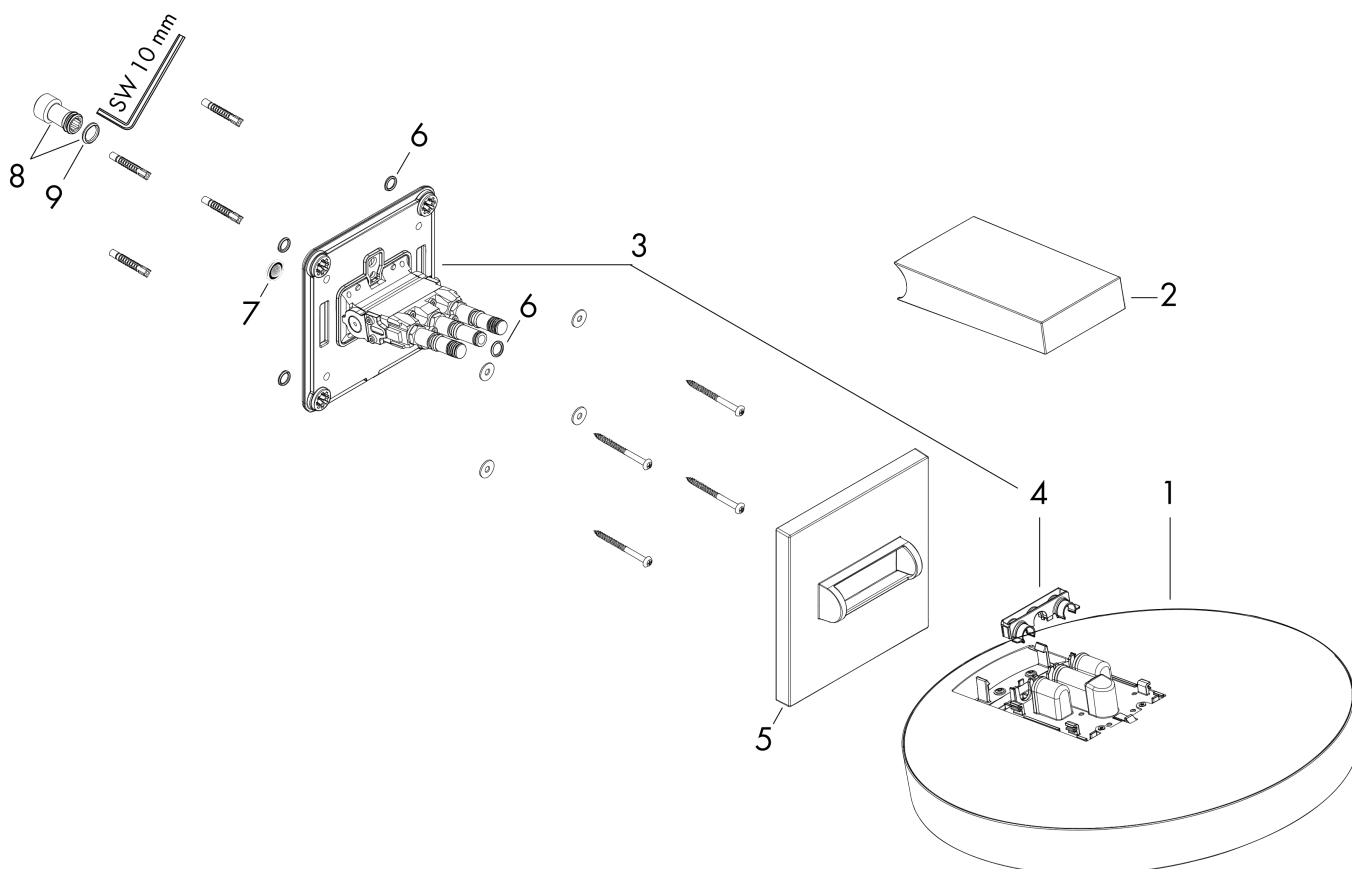

Rainfinity**Верхний душ 360 1jet с настенным креплением**Поверхность: **полир. золото** Артикульный номер: **26230990****Описание****Характеристики**

- состоит из: верхний душ, настенный вывод
- размер душевого диска: 360 мм
- тип струи: PowderRain
- выступ 381 мм
- средний распылительный диск: 205 мм
- рамка: металл
- материал душевого диска: алюминий
- поверхность душевого диска: графит
- Регулировка душа по вертикали в пределах 10-30°
- максимальный расход воды при 3 барах: 21 л/мин
- расход воды PowderRain (при 3 барах): 21 л/мин
- минимальный расход для корректной работы: 16,5 л/мин
- минимальное давление: 2 bar
- съемный верхний душ для очистки
- монтаж: стена
- соединительная резьба G 1/2
- не подходит для проточных водонагревателей

Технология**Награды за дизайн**reddot award 2019
best of the best**Продукт****Чертеж**

Rainfinity

Верхний душ 360 1jet с настенным креплением

Поверхность: полир. золото Артикульный номер: 26230990

График расхода воды

Расход измерен практически с помощью соответствующей арматуры (термостат/смеситель/скрытый клапан).

Rainfinity

Верхний душ 360 1jet с настенным креплением

Поверхность: **полик. золото** Артикульный номер: **26230990**

Пример монтажа

Rainfinity

Верхний душ 360 1jet с настенным креплением

Поверхность: **полиц. золото** Артикульный номер: **26230990**

Покомпонентное изображение

Год выпуска: >01/21

Rainfinity

Верхний душ 360 1jet с настенным креплением