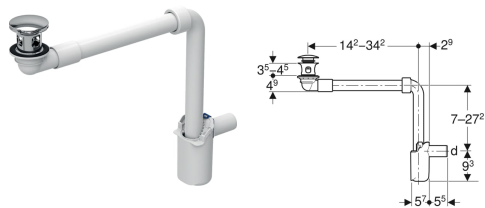

Слив для раковины Geberit компактная модель, узкое исполнение, с внешней крышкой сливного отверстия с кнопкой

Образец

Цели применения

- Для раковин с переливом
- Для раковин толщиной 40–45 мм в области донного клапана
- Для экономии места при установке раковин со шкафчиком без выреза под сифон
- Для экономии места при установке раковин

Характеристики

- Контроль качества согласно стандарту EN 274-3

Объем поставки

- Донный клапан
- Соединительное колено 90° из ПП
- Наружная пробка сливного отверстия

- Гигиеничный благодаря оптимальным характеристикам потока
- Донный клапан с возможностью перекрытия
- Задействование наружной пробкой сливного отверстия
- Длина адаптируется к раковине
- Со встроенной решетка волосоуловитель
- Горизонтальный выпуск

Технические характеристики

Высота гидрозатвора	50 мм
Материал	Латунь хромированная/ПП

- Манжета из EPDM
- Сифон бутылочный
- Скрытый перелив для раковины

Арт. №	Цвет / поверхность	d, ø	G
152.073.21.1	Глянцевый хром	32 мм	1 1/4 "
152.075.21.1	Глянцевый хром	40 мм	1 1/4 "