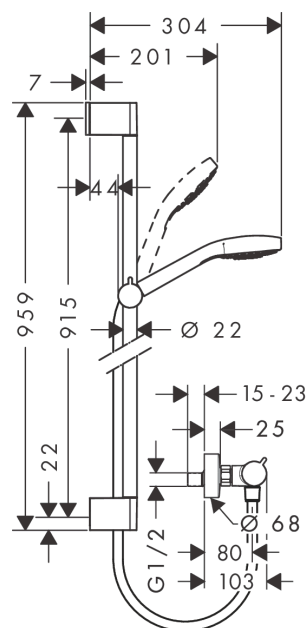

#### Характеристики

- состоит из: ручной душ, термостат для душа, душевая штанга, держатель, шланг для душа
- тип струи: Rain, Turbo Rain, IntenseRain
- удобное переключение типов струи с помощью кнопки Select
- со стороны душа упорный подшипник, предотвращающий перекручивание душевого шланга
- угол наклона может изменяться до 45°
- максимальный расход воды при 3 бар: 15 л/мин

### Чертеж

**Croma Select E****Душевая система внешнего монтажа Vario с термостатом Ecostat Comfort и штангой 90 см**Поверхности : **белый / хром**    Артикульный номер: **27082400**