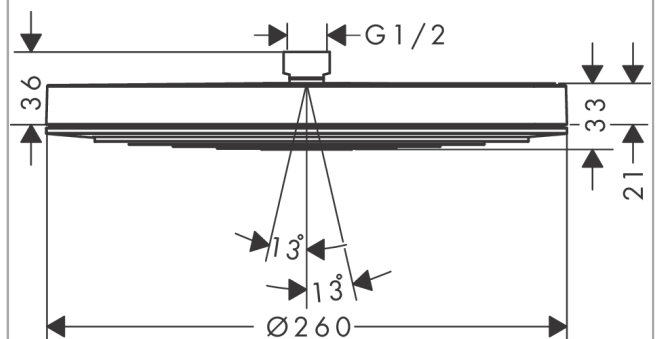

**Pulsify S****Верхний душ 260 1jet**: матовый черный Артикулный номер: **24140670****Описание****Характеристики**

- размер душевого диска: 260 мм
- тип струи: PowderRain
- Fast Drain система быстрого слива остаточной воды после выключения душа
- шарнирное соединение: регулируемый угол верхнего душа
- материал душевого диска: пластик
- поверхность душевого диска: графит
- максимальный расход воды при 3 барах: 12,3 л/мин
- расход воды PowderRain (при 3 барах): 12,3 л/мин
- минимальный расход для корректной работы: 6,9 л/мин
- минимальное давление: 1 бар
- монтаж: потолок или стена
- соединительная резьба G ½
- подходит для проточных водонагревателей

**Технология****Награды за дизайн**

reddot winner 2021

**Продукт****Чертеж**

**Pulsify S**

**Верхний душ 260 1jet**

**: матовый черный** Артикульный номер: **24140670**

**График расхода воды**