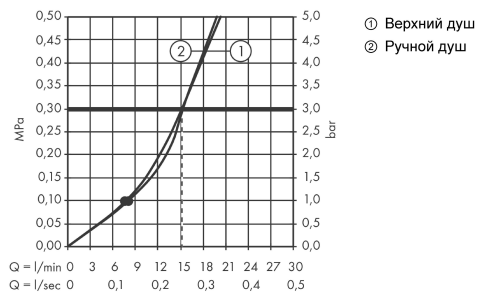

Croma Select S

Showerpipe 180 2jet с однорычажным смесителем

Поверхности : **белый / хром** Артикульный номер: **27255400**

Описание

Характеристики

- состоит из: верхний душ, ручной душ, однорычажный смеситель для душа, шланг для душа, держатель для душа
- верхний душ Croma Select S 180 2jet
- размер душевого диска: 180 мм
- шарнирное соединение: регулируемый угол верхнего душа
- тип струи: Rain, IntenseRain
- пользовательское управление посредством кнопки Select
- регулируемое по высоте крепление ручного душа
- длина держателя для душа: 400 мм
- поворотный держатель для душа
- расход воды для струи IntenseRain (при 3 бар): 16 л / мин
- расход воды для струи Rain (при 3 бар): 16 л / мин
- рабочее давление: мин. 1,5 бар/макс. 10 бар
- вид монтажа: внешний монтаж
- соединительная резьба G 1/2
- межосевое подключение 150 мм ± 12 мм
- керамический узел смешивания
- регулируемое ограничение температуры

Технология

Продукт

Чертеж

Croma Select S

Showerpipe 180 2jet с однорычажным смесителем

Поверхности : белый / хром Артикульный номер: 27255400

График расхода воды

Croma Select S
Showerpipe 180 2jet с однорычажным смесителем
 Поверхности : **белый / хром** Артикульный номер: **27255400**