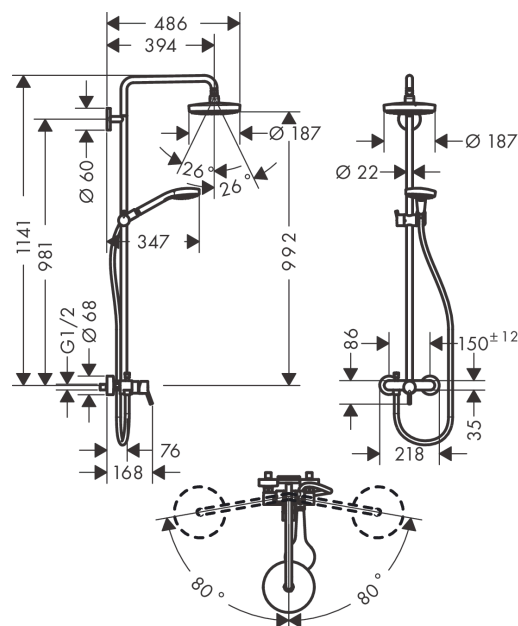

Croma Select S

Showerpipe 180 2jet с однорычажным смесителем

Поверхности : **белый / хром** Артикульный номер: **27255400**

Описание

Характеристики

- состоит из: верхний душ, ручной душ, однорычажный смеситель для душа, шланг для душа, держатель для душа
- верхний душ Croma Select S 180 2jet
- размер душевого диска: 180 мм
- шарнирное соединение: регулируемый угол верхнего душа
- тип струи: Rain, IntenseRain
- пользовательское управление посредством кнопки Select
- регулируемое по высоте крепление ручного душа
- длина держателя для душа: 400 мм
- поворотный держатель для душа
- расход воды для струи IntenseRain (при 3 бар): 16 л / мин
- расход воды для струи Rain (при 3 бар): 16 л / мин
- рабочее давление: мин. 1,5 бар/макс. 10 бар
- вид монтажа: внешний монтаж
- соединительная резьба G 1/2
- межосевое подключение 150 мм ± 12 мм
- керамический узел смешивания
- регулируемое ограничение температуры

Технология

Продукт

Чертеж

Croma Select S

Showerpipe 180 2jet с однорычажным смесителем

Поверхности : белый / хром Артикульный номер: 27255400

График расхода воды

Croma Select S
Showerpipe 180 2jet с однорычажным смесителем
 Поверхности : **белый / хром** Артикульный номер: **27255400**

Пример монтажа