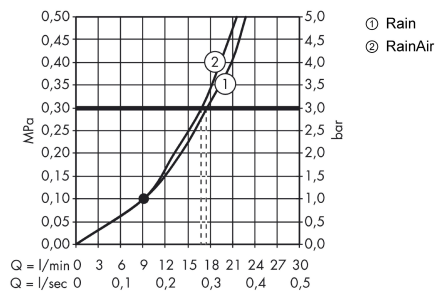

Технология

Награды за дизайн

reddot award 2014
winner

Продукт

Чертеж

Raindance Select S

Верхний душ 240 2jet с держателем

Поверхности : белый / хром Артикульный номер: 26466400

График расхода воды

Расход измерен практически с помощью соответствующей арматуры (термостат/смеситель/скрытый клапан).

Raindance Select S

Верхний душ 240 2jet с держателем

Поверхности : белый / хром Артикульный номер: 26466400