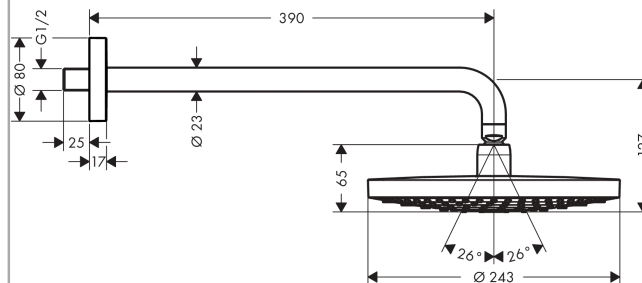

Raindance Select S

Верхний душ 240 2jet с держателем

Поверхности : **белый / хром** Артикульный номер: **26466400**

Описание

Характеристики

- состоит из: верхний душ, держатель верхнего душа
- тип струи: RainAir, Rain
- размер душевого диска: 240 мм
- длина держателя для душа: 390 мм
- шарнирное соединение: регулируемый угол верхнего душа
- расход воды для струи Rain (при 3 бар): 17 л/мин
- расход воды для струи RainAir (при 3 бар): 17 л/мин
- при помощи кнопки Select на верхнем душе
- поверхность душевого диска: хром или белый
- материал душевого диска: металл
- съемный душевой диск для очистки
- монтаж: стена
- соединительная резьба G ½

Технология

Награды за дизайн

reddot award 2014
winner

Продукт

Чертеж

Raindance Select S

Верхний душ 240 2jet с держателем

Поверхности : белый / хром Артикульный номер: 26466400

График расхода воды

Расход измерен практически с помощью соответствующей арматуры (термостат/смеситель/скрытый клапан).

Raindance Select S

Верхний душ 240 2jet с держателем

Поверхности : белый / хром Артикульный номер: 26466400