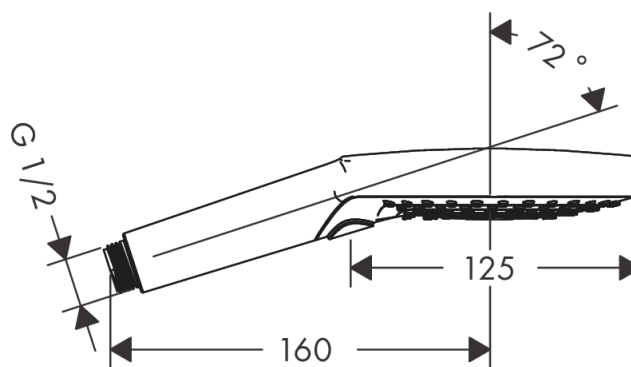

Raindance Select S Ручной душ 120 3jet

Поверхности : **белый / хром**   Артикульный номер: **26530400**

Описание

Характеристики

- размер душевого диска: 125 мм
- удобное переключение типов струи с помощью кнопки Select
- тип струи: Rain, RainAir, Whirl
- максимальный расход воды при 3 бар: 15 л/мин
- с внутренней подачей воды
- промывающийся грязеулавливающий фильтр
- соединительная резьба G 1/2
- подходит для проточных водонагревателей

Технология

Награды за дизайн

Продукт

Чертеж

График расхода воды

Расход измерен практически с помощью соответствующей арматуры (термостат/смеситель/скрытый клапан).