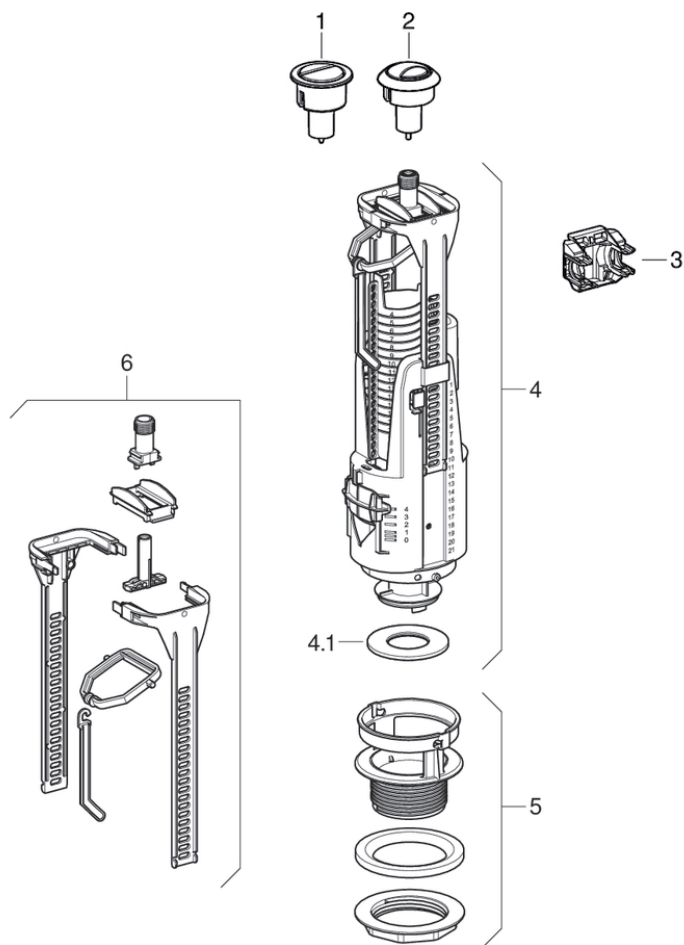

Сливные клапаны тип 240, двойной смыв

2015 -

Бренд Geberit

Тип Тип 240, Тип 240-330, Тип 240-340

Характеристики

Год начала выпуска | 2015

Действительно для изделия

136.909.21.2 136.938.21.2 136.912.21.2 136.906.21.2
136.919.21.2

#	Арт. №	Наименование	Замена для
1	238.540.21.1	Смывная кнопка Geberit для сливного клапана типа 240, двойной смыв: Глянцевый хром	
2	238.501.21.1	Смывная кнопка Geberit для сливного клапана типов 230 и 241: =N/A, Глянцевый хром	238.529.21.1
3	243.714.00.1	Зажим клапана Geberit	
4	238.542.00.1	Механизм смыва Geberit для сливного клапана типа 240	238.502.00.1, 238.503.00.1
4.1	238.004.00.1	Уплотнительная прокладка Geberit для сливного клапана для смывного бачка наружного и скрытого монтажа	
4.1	816.418.00.1	Уплотнительная прокладка Geberit для сливного клапана для смывного бачка наружного и скрытого монтажа	
5	238.505.00.1	Кассета Geberit для сливного клапана типа 230	
5	238.541.00.1	Кассета Geberit для сливного клапана, тип 240	
6	238.543.00.1	Траверса Geberit для сливного клапана типа 240	