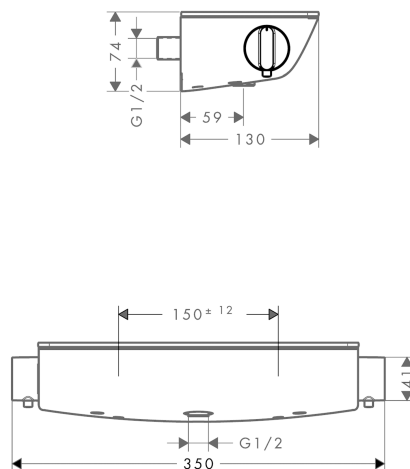

Ecostat Select

Термостат для душа, внешнего монтажа

Поверхности : белый / хром Артикульный номер: 13161400

Описание

Характеристики

- 1 потребитель
- регулятор объема подачи воды для 1 потребителя
- межсезонное подключение: 150 мм ± 12 мм
- кнопка Ecostop ограничивает расход воды до 10 л/мин
- максимальный расход воды при 3 бар: 12 л/мин
- расход воды у ручного душа при давлении 3 бар: 12 л/мин
- картридж термостата, с керамическим вентилем 180°
- мин. рабочее давление: 1 бар
- макс. рабочее давление: 10 бар
- предохранительный ограничитель при 40°C
- регулируемое ограничение температуры
- с изолированной подачей воды
- клапан обратного тока воды
- с шумопоглотителем
- из безопасного стекла
- для установки на соединительную резьбу G 3/4 необходимо использовать комплект адаптеров 02026000
- поверхность полочки: цветовой вариант -000 - зеркальное стекло; цветовой вариант -400 - белое стекло
- вид соединения: S-образные эксцентрики
- грязеулавливающий фильтр входит в комплект поставки

Технология

Продукт

Чертеж

Ecostat Select

Термостат для душа, внешнего монтажа

Поверхности : **белый / хром** Артикульный номер: **13161400**

График расхода воды