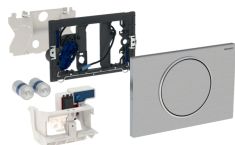

Система электронного управления смывом унитаза Geberit, питание от батарей, одинарный смыв, смывная клавиша Sigma10, для поручня, радиоуправление

- Для ручного дистанционного смыва из бачков скрытого монтажа Geberit Sigma 12 см с помощью поручня с беспроводной смывной кнопкой
- Для одинарного смыва
- Для капитальных и гипсокартонных стен
- Подходит для лиц с ограниченными возможностями
- Для смывных бачков скрытого монтажа Geberit Sigma 12 см
- Не подходит для использования с отверстием Geberit для чистящих кубиков
- Батарейки в закрытом отсеке в смывном бачке
- С электрическим разъемом с защитой от нарушения полярности
- Предварительно установлена периодическая подача воды
- Регулируемая периодическая подача воды
- Совместимо с пультом для настройки Geberit
- Функции регулируются и запрашиваются при помощи пульта для настройки Geberit
- Подъемный механизм с низким уровнем шума
- Электрический подъемный механизм с самонастройкой
- Задействование смыва через поручень, беспроводное, радиоуправление
- С возможностью задействования одинарного смыва с помощью смывной клавиши
- Возможность монтажа защитных крышек и клавиш смыв/стоп
- Может комбинироваться со смывными клавишами Geberit для одинарного смыва и смыва смыв/стоп, либо защитной крышкой Geberit
- С питанием от батареи
- Смывная клавиша Sigma10
- Монтажная рама
- Защитная пластина
- Кронштейн с сервомотором и подъемным механизмом, предустановленный
- Управляющая электроника с радиоприёмником
- 2 щелочно-марганцевых батарейки LR20, каждая по 1,5 В
- Толкатель привода смыва
- Крепеж

Тип батарей	LR20
Рабочее напряжение	3 В пост. тока
Радиочастота	868.4 МГц
Радиус действия радиосигнала	10 м
Периодическая подача воды, диапазон настройки	1-168 ч
Периодическая подача воды, заводская установка	168 ч

Цвет / поверхность	Материал	В	Н	Т
115.869.SN.5 Панель и клавиша: полированные Декоративное кольцо: полированное	Нержавеющая сталь	24.6 см	16.4 см	1.5 см

- Пульт для настройки Geberit