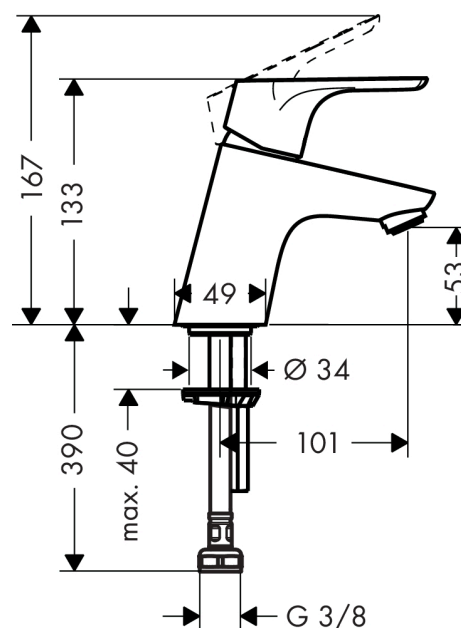

Focus

Кран, 1/2', для холодной воды

Поверхности : хром Артикулный номер: 31130000

Описание

Характеристики

- ComfortZone 70
- выступ 101 мм
- обычная струя
- расход воды при 3 барах: 5 л/мин
- керамический узел смешивания
- только для холодной воды
- вид соединения: соединительные шланги G 3/8

Технология

Продукт

Чертеж

График расхода воды