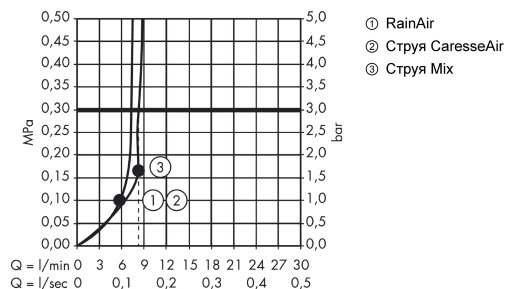

Технология

Продукт

Чертеж

График расхода воды

Расход измерен практически с помощью соответствующей арматуры (термостат/смеситель/скрытый клапан).