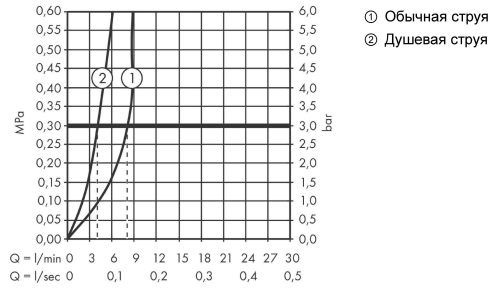

Zesis M33

Кухонный смеситель однорычажный, 150 с вытяжным душем, 2jet, sBox lite
: под сталь   Артикульный номер: **74803800**

График расхода воды