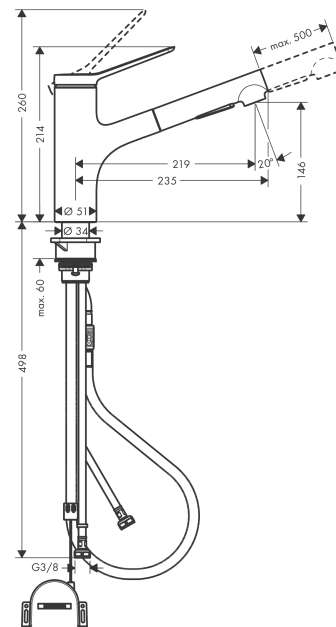

Zesis M33

Кухонный смеситель однорычажный, 150 с вытяжным душем, 2jet, sBox lite
: под сталь Артикулльный номер: **74803800**

**Описание****Характеристики**

- ComfortZone 150
- угол поворота излива: 150°
- ламинарная струя, Душевая струя
- фиксируемая душевая струя, автоматическое переключение струи в исходный режим закрытием смесителя
- душевой шланг Quick-Connect
- максимальный расход воды при 3 барах: 8,2 л/мин
- керамический узел смешивания
- соединительные шланги G 3/8
- регулируемое ограничение температуры
- встроенный клапан обратного тока воды
- подходит для проточных водонагревателей
- механизм sBox lite для плавного и безопасного перемещения шланга в шкаф
- длина удлинения До 50 см

Технология**Награды за дизайн****Продукт****Чертеж**

Zesis M33

Кухонный смеситель однорычажный, 150 с вытяжным душем, 2jet, sBox lite
 : под сталь Артикульный номер: **74803800**

График расхода воды

Zesis M33

Кухонный смеситель однорычажный, 150 с вытяжным душем, 2jet, sBox lite
: под сталь Артикул номер: 74803800

Покомпонентное изображение

Год выпуска: >01/22

Zesis M33

Кухонный смеситель однорычажный, 150 с вытяжным душем, 2jet, sBox lite
: под сталь Артикулный номер: 74803800