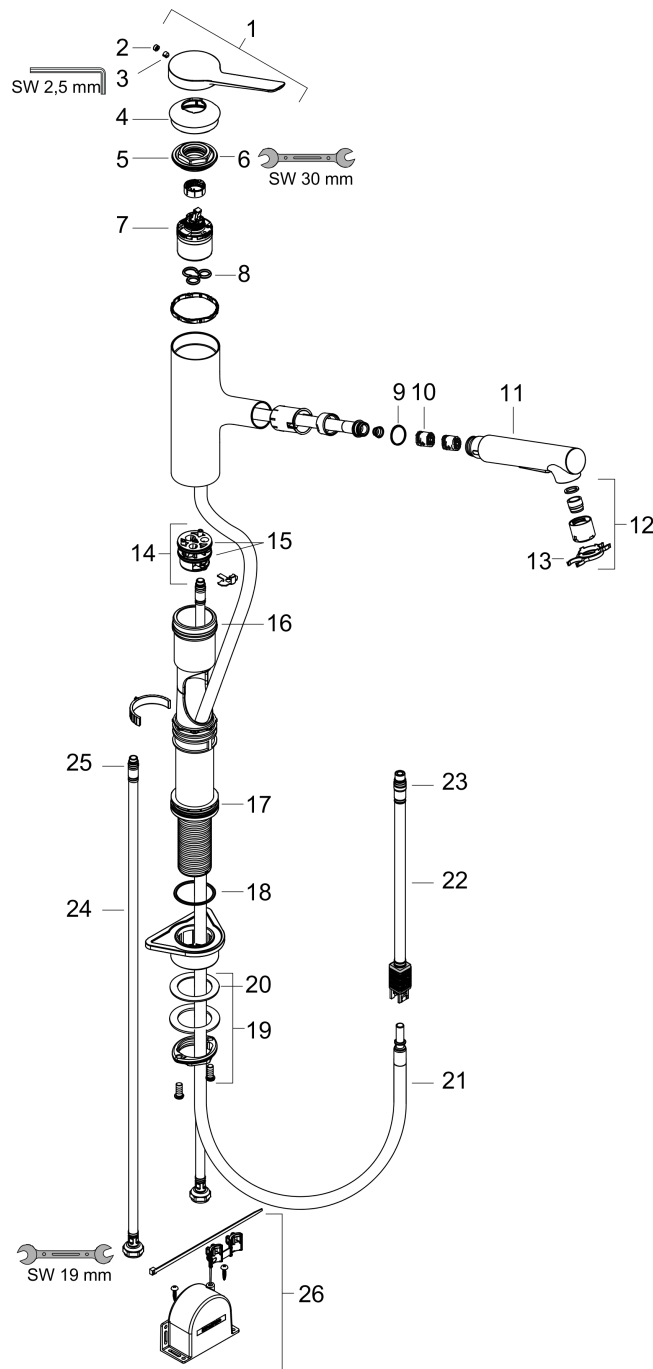

Zesis M33

Кухонный смеситель однорычажный, 150 с вытяжным душем, 2jet, sBox lite
: под сталь Артикул номер: 74803800

Покомпонентное изображение

Год выпуска: >01/22

Zesis M33

Кухонный смеситель однорычажный, 150 с вытяжным душем, 2jet, sBox lite
: под сталь Артикулный номер: 74803800

Перечень запасных частей

Год выпуска: >01/22

Позиция	Описание	Артикулный номер	PC	PU
1	handle	94390800	-	1
2	screw cover	93735610	-	1
3	hollow set screw M5x5	98446000	-	1
4	flange	94388800	-	1
5	nut	94389000	-	1
6	O-ring 41x2	98212000	-	1
7	cartridge, assy	93895000	-	1
8	seal	95008000	-	1
9	filter	97735000	-	1
10	O-ring 18x1,5	98231000	-	1
11	handspray	94395800	-	1
12	aerator laminar M22x1 (15 l/min)	95909000	-	1
13	service tool	95910000	-	1
14	adapter for cartridge	95911000	-	1
15	O-Ring 30x2	98186000	-	1
16	O-ring 37x2	92115000	-	1
17	O-Ring 36x2,5	98190000	-	1
18	support	97523000	-	1
19	fixing set (Ø 34)	95049000	-	1
20	lever collar	97548000	-	1
21	hose 1,25 m	95506000	-	1
22	connection hose 600 mm	92264000	-	1
23	O-ring 7x1,5	98422000	-	1
24	connection hose 600 mm M8x0,75 G3/8	96510000	-	1
25	O-ring 6,6x1,6	93019000	-	1
26	sBox lite	94402000	-	1